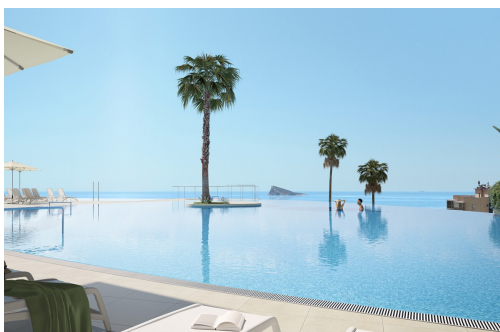

REF: TM-20992

Nowo zbudowane · Apartament · Benidorm

1 SYPIALNIE

1 ŁAZIENKI

82M²

64M²

TAK

W PROCESIE