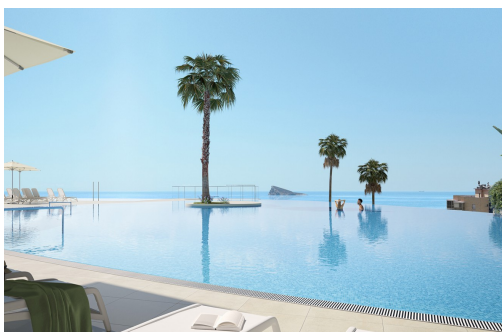

TM Tower est située à Benidorm, à 150 mètres de la plage de Poniente, le paradis des vacances de la Costa Blanca, reconnue internationalement pour être l'une des villes les plus vivantes de la côte espagnole et le meilleur choix pour vivre ou profiter de vos vacances sans rien renoncer. Un environnement de haut confort où le principal objectif est d'atteindre une qualité de vie exceptionnelle.