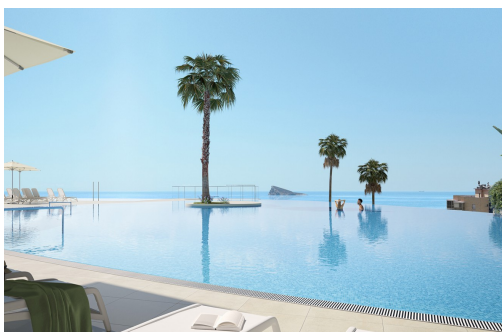

TM Tower se sitúa en Benidorm, a 150 metros de la playa de Poniente, el paraíso vacacional de la Costa Blanca, reconocido a nivel internacional por ser una de las ciudades más vivas de la costa española y la mejor de las elecciones para vivir o disfrutar de tus vacaciones sin renunciar a nada. Un entorno de alto confort donde el principal objetivo es conseguir una calidad de vida excepcional.