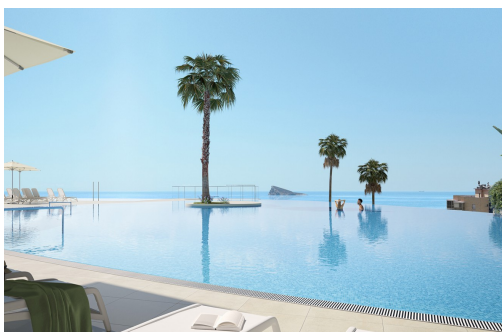

Klíčové vlastnosti

■ Ložnice: 1

■ Postaveno: 82m²

■ Energetické hodnocení: V procesu

■ Koupelny: 1

■ Pozemek: 64m²