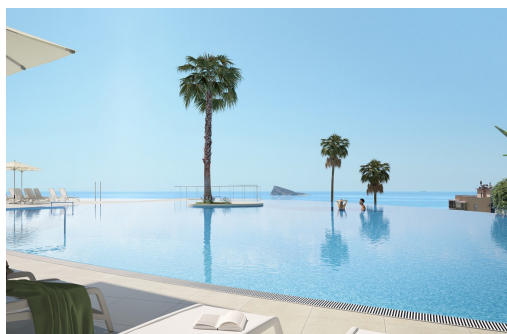

TM Tower est située à Benidorm, à 150 mètres de la plage de Poniente, le paradis des vacances de la Costa Blanca, reconnue internationalement pour être l'une des villes les plus vivantes de la côte espagnole et le meilleur choix pour vivre ou profiter de vos vacances sans rien renoncer. Un environnement de haut confort où le principal objectif est d'atteindre une qualité de vie exceptionnelle.