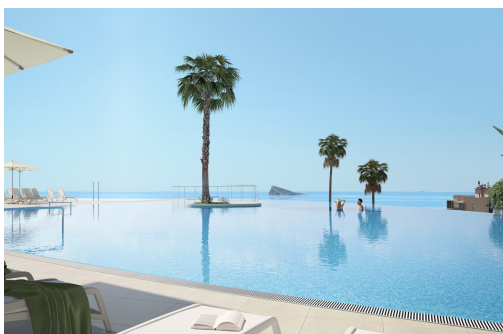

TM Tower se sitúa en Benidorm, a 150 metros de la playa de Poniente, el paraíso vacacional de la Costa Blanca, reconocido a nivel internacional por ser una de las ciudades más vivas de la costa española y la mejor de las elecciones para vivir o disfrutar de tus vacaciones sin renunciar a nada. Un entorno de alto confort donde el principal objetivo es conseguir una calidad de vida excepcional.