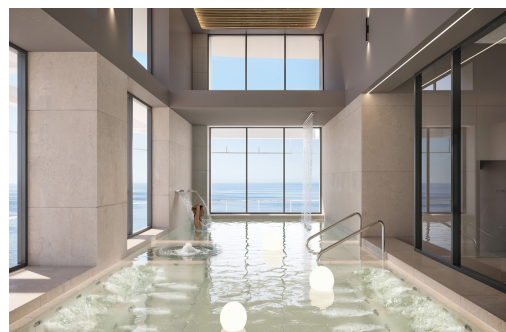

## key features

- Sypialnie: 3
- Powierzchnia: 142m<sup>2</sup>
- Ocena energetyczna: W procesie

- Łazienki: 2
- Działka: 117m<sup>2</sup>