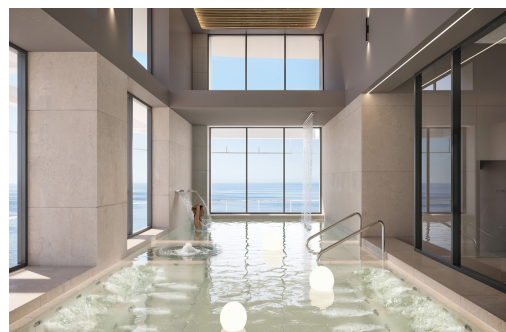

TM Tower est située à Benidorm, à 150 mètres de la plage de Poniente, le paradis des vacances de la Costa Blanca, reconnue internationalement pour être l'une des villes les plus vivantes de la côte espagnole et le meilleur choix pour vivre ou profiter de vos vacances sans rien renoncer. Un environnement de haut confort où le principal objectif est d'atteindre une qualité de vie exceptionnelle.