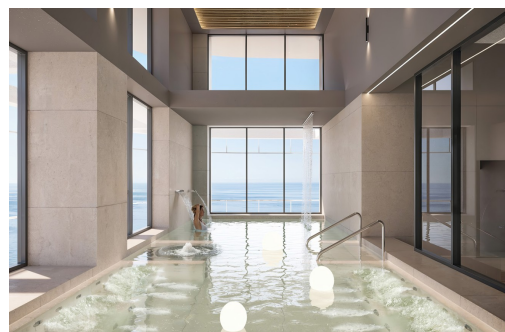

REF: TM-57343

Nueva construcción · Piso · Benidorm

3 HABITACIONES

2 BAÑOS

142M²

117M²

SÍ

EN PROCESO