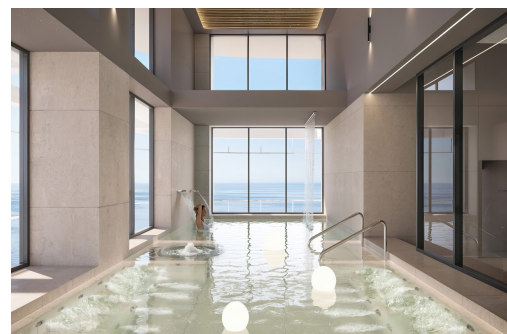

TM Tower befindet sich in Benidorm, nur 150 Meter vom Strand von Poniente entfernt, dem Urlaubsparadies an der Costa Blanca, das international bekannt ist für seine lebhaft Atmosphäre und als beste Wahl, um dort zu wohnen oder einen Urlaub zu genießen, ohne auf irgendetwas zu verzichten. Eine Umgebung von hohem Komfort, in der das Hauptziel ist, eine außergewöhnliche Lebensqualität zu erreichen.