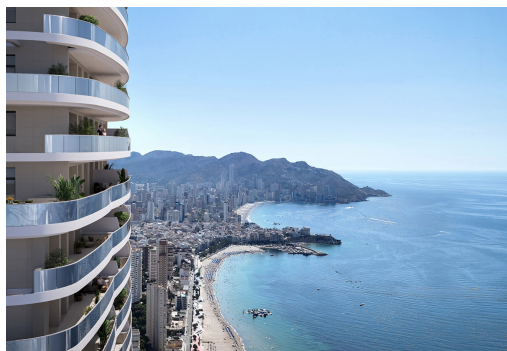

RÉF: TM-45503

Nouvelle construction · Apartment · Benidorm

3 CHAMBRES

2 NBR. SDB

143M²

117M²

OUI

EN COURS