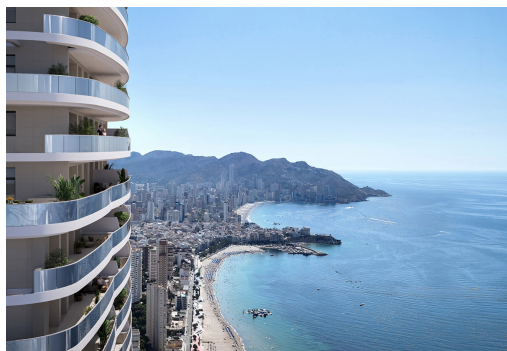

REF: TM-45503

Nueva construcción · Piso · Benidorm

3 HABITACIONES

2 BAÑOS

143M²

117M²

SÍ

EN PROCESO