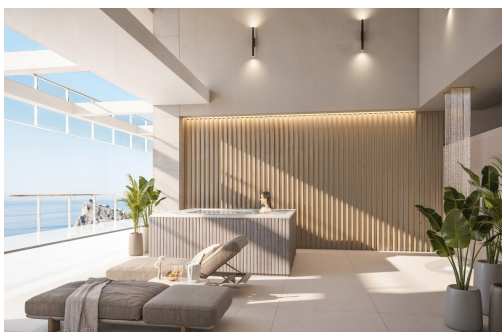

TM Tower se sitúa en Benidorm, a 150 metros de la playa de Poniente, el paraíso vacacional de la Costa Blanca, reconocido a nivel internacional por ser una de las ciudades más vivas de la costa española y la mejor de las elecciones para vivir o disfrutar de tus vacaciones sin renunciar a nada. Un entorno de alto confort donde el principal objetivo es conseguir una calidad de vida excepcional.