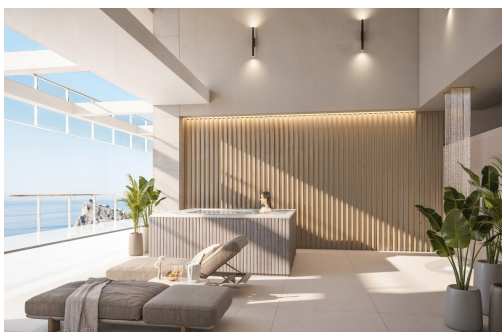

Klíčové vlastnosti

- Ložnice: 3
- Postaveno: 143m²
- Energetické hodnocení: V procesu
- Koupelny: 2
- Pozemek: 117m²