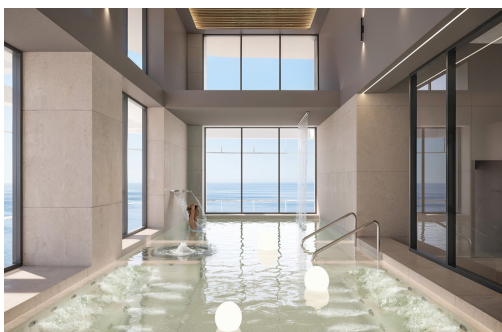

TM Tower est située à Benidorm, à 150 mètres de la plage de Poniente, le paradis des vacances de la Costa Blanca, reconnue internationalement pour être l'une des villes les plus vivantes de la côte espagnole et le meilleur choix pour vivre ou profiter de vos vacances sans rien renoncer. Un environnement de haut confort où le principal objectif est d'atteindre une qualité de vie exceptionnelle.