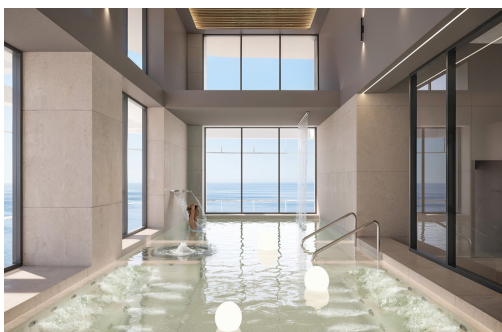

REF: TM-89850

Nueva construcción · Piso · Benidorm

3 HABITACIONES

2 BAÑOS

146M²

117M²

SÍ

EN PROCESO