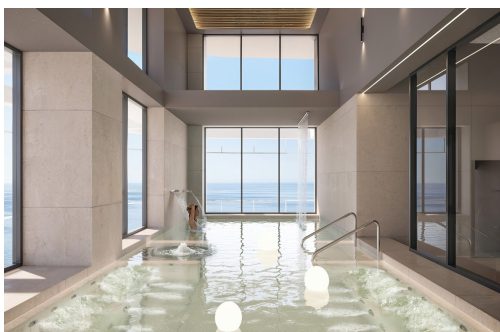

TM Tower befindet sich in Benidorm, nur 150 Meter vom Strand von Poniente entfernt, dem Urlaubsparadies an der Costa Blanca, das international bekannt ist für seine lebhafte Atmosphäre und als beste Wahl, um dort zu wohnen oder einen Urlaub zu genießen, ohne auf irgendetwas zu verzichten. Eine Umgebung von hohem Komfort, in der das Hauptziel ist, eine außergewöhnliche Lebensqualität zu erreichen.