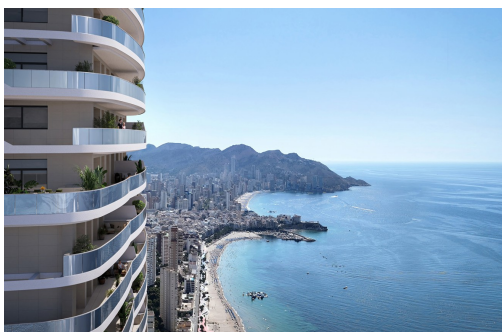

REF: TM-32732

Nueva construcción · Piso · Benidorm

3 HABITACIONES

2 BAÑOS

161M²

130M²

SÍ

EN PROCESO

TM Tower se sitúa en Benidorm, a 150 metros de la playa de Poniente, el paraíso vacacional de la Costa Blanca, reconocido a nivel internacional por ser una de las ciudades más vivas de la costa española y la mejor de las elecciones para vivir o disfrutar de tus vacaciones sin renunciar a nada. Un entorno de alto confort donde el principal objetivo es conseguir una calidad de vida excepcional.