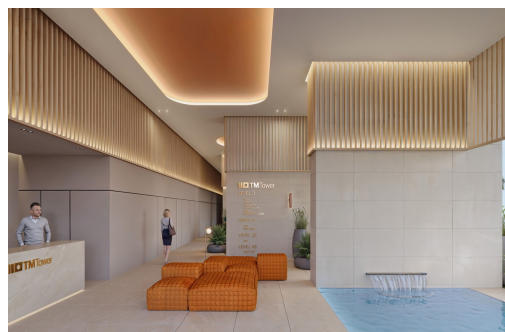

TM Tower est située à Benidorm, à 150 mètres de la plage de Poniente, le paradis des vacances de la Costa Blanca, reconnue internationalement pour être l'une des villes les plus vivantes de la côte espagnole et le meilleur choix pour vivre ou profiter de vos vacances sans rien renoncer. Un environnement de haut confort où le principal objectif est d'atteindre une qualité de vie exceptionnelle.