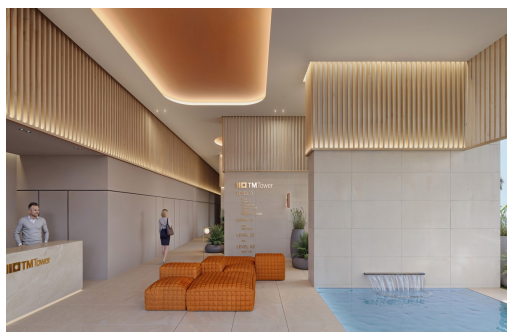

TM Tower est située à Benidorm, à 150 mètres de la plage de Poniente, le paradis des vacances de la Costa Blanca, reconnue internationalement pour être l'une des villes les plus vivantes de la côte espagnole et le meilleur choix pour vivre ou profiter de vos vacances sans rien renoncer. Un environnement de haut confort où le principal objectif est d'atteindre une qualité de vie exceptionnelle.