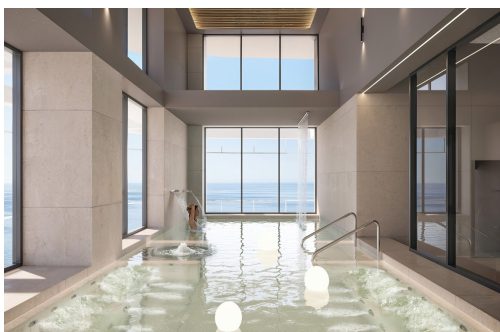

## key features

- Sypialnie: 2
- Powierzchnia: 119m<sup>2</sup>
- Ocena energetyczna: W procesie

- Łazienki: 2
- Działka: 97m<sup>2</sup>