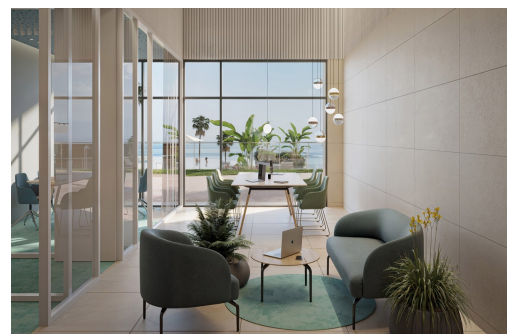

REF: TM-12610

Nieuwbouw · Appartement · Benidorm

2 SLAAPKAMERS

2 BADKAMERS

123M<sup>2</sup>

99M<sup>2</sup>

JA

IN BEHANDELING