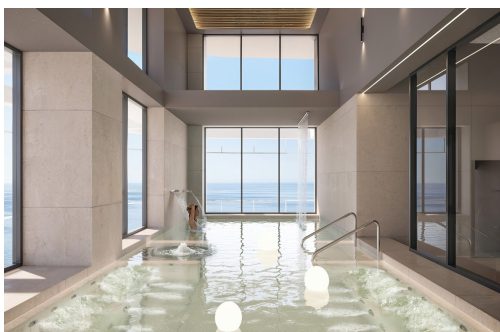

key features

■ Sypialnie: 2

■ Powierzchnia: 122m²

■ Ocena energetyczna: W procesie

■ Łazienki: 2

■ Działka: 99m²