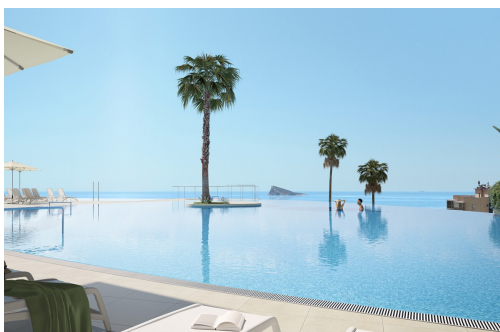

key features

■ Sypialnie: 2

■ Powierzchnia: 122m²

■ Ocena energetyczna: W procesie

■ Łazienki: 2

■ Działka: 99m²