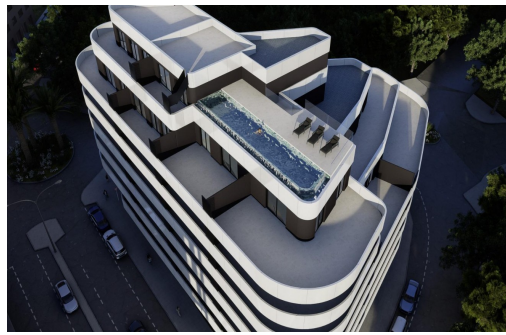

REF: RD-74331

Nueva construcción · Piso · Calpe

1 HABITACIONES

1 BAÑOS

61M²

0M²

SÍ

B

Apartamentos de Lujo en Calpe a Solo 3 Minutos de la Playa ☑️ Viviendas Exclusivas en el Corazón de la Costa Blanca ☑️ Descubra una nueva forma de vivir en la Costa Blanca con este exclusivo residencial de obra nueva en Calpe. Este complejo ofrece 55 apartamentos modernos de 1, 2 y 3 dormitorios, diseñados para ofrecer un equilibrio perfecto entre elegancia, confort y funcionalidad. ☑️ Ubicados a solo 400 metros de la playa de Arenal-Bol y del emblemático Peñón de Ifach, estos apartamentos combinan una ubicación privilegiada con instalaciones de lujo, ideales tanto para residencia habitual como para inversión. ☑️ Instalaciones Premium para un Estilo de Vida Exclusivo ☑️ Este residencial redefine el lujo mediterráneo, con modernas zonas comunes diseñadas para el bienestar y la comodidad de sus residentes: ☑️ Piscina infinity en la azotea con impresionantes vistas panorámicas. ☑️ Gimnasio y spa para el máximo c...