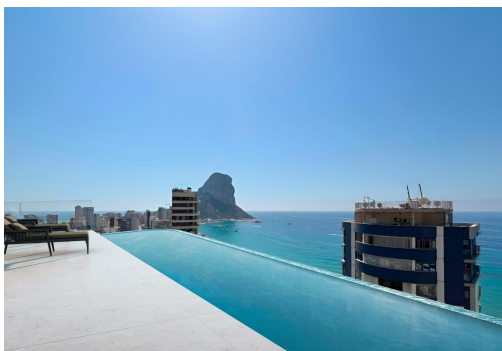

REF: RD-74331

Nueva construcción · Piso · Calpe

1 HABITACIONES

1 BAÑOS

61M²

0M²

SÍ

B