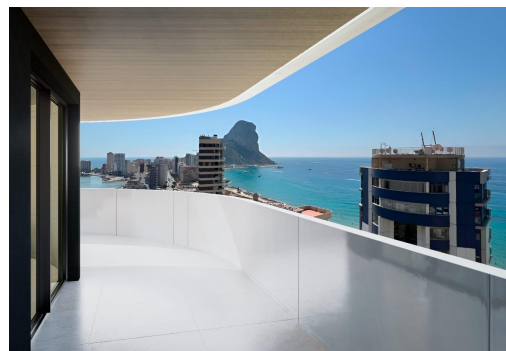

REF: RD-74331

Nueva construcción · Piso · Calpe

1 HABITACIONES

1 BAÑOS

61M²

0M²

SÍ

B