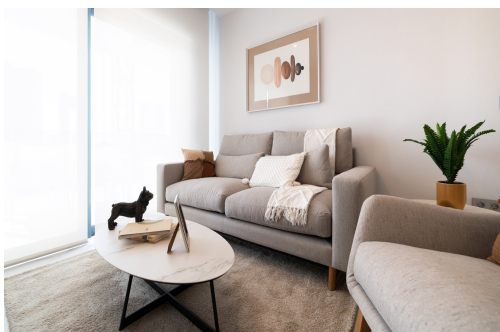

La mer, le golf et la vie de Benidorm, tout cela peut être apprécié à Eagle Tower by TM. Emplacement privilégié, à côté de "Las Rejas Golf", à seulement 1 km de la plage de Poniente et avec une excellente communication à la fois avec la N-332 et la AP7. Eagle Tower by TM disposera d'une tour unique avec une variété de types de logements, où vous pourrez choisir entre 1, 2, 3 et 4 chambres à coucher, avec parking et de grandes terrasses avec des garde-corps en verre qui vous permettront de profiter d'une plus grande luminosité et de vues depuis votre logement. De plus, l'urbanisation comprend de magnifiques zones communes de 5 400 mètres carrés avec : piscine pour adultes, piscine pour enfants, 2 jacuzzis, aire de jeux pour enfants, salle de sport équipée, terrain de padel, terrain de sport polyvalent, espaces verts et plusieurs zones de stationnement pour vélos.