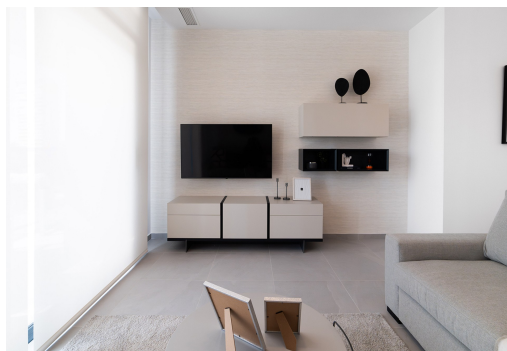

RÉF: TM-43117

Nouvelle construction · Apartment · Benidorm

3 CHAMBRES

2 NBR. SDB

131M²

103M²

OUI

EN COURS