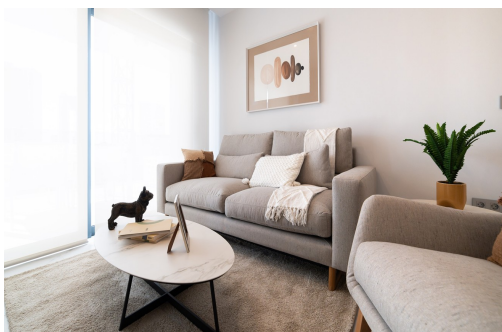

El mar, el golf y la vida de Benidorm, todo se puede disfrutar en Eagle Tower by TM. Ubicación privilegiada, junto a "Las Rejas Golf", a tan solo 1km de playa de Poniente y con una excelente comunicación tanto con la N-332 como la AP7. Eagle Tower by TM va a contar con una única torre con una variada tipología de viviendas, donde podrás elegir entre 1, 2, 3 y 4 dormitorios, con plaza de aparcamiento y amplias terrazas con barandillas de vidrio que te permitirán disfrutar de mayor luminosidad y vistas desde tu vivienda. Además, la urbanización incluye unas magníficas zonas comunes de 5.400 metros cuadrados con: piscina de adultos, piscina infantil, 2 jacuzzis, zona infantil, gimnasio equipado, pista de pádel, pista multideporte, zonas verdes y varias zonas de aparcamiento de bicicletas.