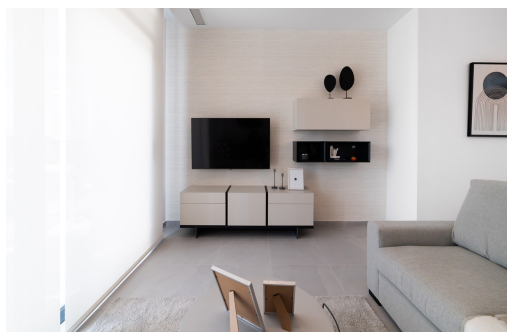

El mar, el golf y la vida de Benidorm, todo se puede disfrutar en Eagle Tower by TM. Ubicación privilegiada, junto a "Las Rejas Golf", a tan solo 1km de playa de Poniente y con una excelente comunicación tanto con la N-332 como la AP7. Eagle Tower by TM va a contar con una única torre con una variada tipología de viviendas, donde podrás elegir entre 1, 2, 3 y 4 dormitorios, con plaza de aparcamiento y amplias terrazas con barandillas de vidrio que te permitirán disfrutar de mayor luminosidad y vistas desde tu vivienda. Además, la urbanización incluye unas magníficas zonas comunes de 5.400 metros cuadrados con: piscina de adultos, piscina infantil, 2 jacuzzis, zona infantil, gimnasio equipado, pista de pádel, pista multideporte, zonas verdes y varias zonas de aparcamiento de bicicletas.