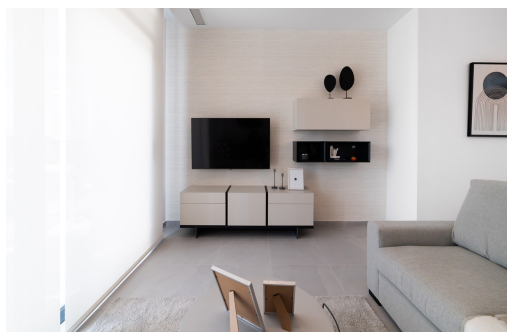

Das Meer, das Golfen und das Leben von Benidorm können Sie alles im Eagle Tower by TM genießen. Eine privilegierte Lage direkt am "Las Rejas Golfplatz", nur 1 km vom Playa Poniente entfernt und mit ausgezeichneter Anbindung sowohl an die N-332 als auch an die AP7. Eagle Tower by TM wird einen einzigen Turm mit einer Vielzahl von Wohntypen haben, aus denen Sie zwischen 1, 2, 3 und 4 Schlafzimmern wählen können, mit Parkplatz und großen Terrassen mit Glasgeländern, die Ihnen mehr Helligkeit und Aussicht von Ihrem Zuhause aus bieten. Darüber hinaus umfasst die Wohnanlage großartige Gemeinschaftsbereiche von 5.400 Quadratmetern mit: Erwachsenenpool, Kinderbecken, 2 Whirlpools, Kinderbereich, ausgestattetem Fitnessstudio, Paddle-Tennisplatz, Multisportplatz, Grünflächen und mehreren Fahrradparkplätzen.