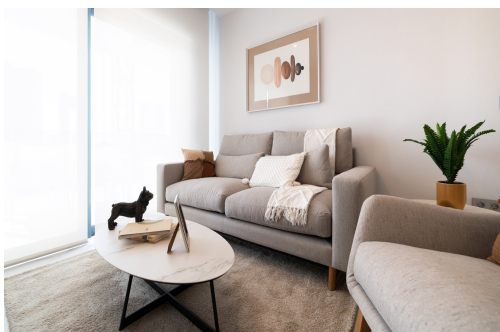

Das Meer, das Golfen und das Leben von Benidorm können Sie alles im Eagle Tower by TM genießen. Eine privilegierte Lage direkt am "Las Rejas Golfplatz", nur 1 km vom Playa Poniente entfernt und mit ausgezeichneter Anbindung sowohl an die N-332 als auch an die AP7. Eagle Tower by TM wird einen einzigen Turm mit einer Vielzahl von Wohntypen haben, aus denen Sie zwischen 1, 2, 3 und 4 Schlafzimmern wählen können, mit Parkplatz und großen Terrassen mit Glasgeländern, die Ihnen mehr Helligkeit und Aussicht von Ihrem Zuhause aus bieten. Darüber hinaus umfasst die Wohnanlage großartige Gemeinschaftsbereiche von 5.400 Quadratmetern mit: Erwachsenenpool, Kinderbecken, 2 Whirlpools, Kinderbereich, ausgestattetem Fitnessstudio, Paddle-Tennisplatz, Multisportplatz, Grünflächen und mehreren Fahrradparkplätzen.