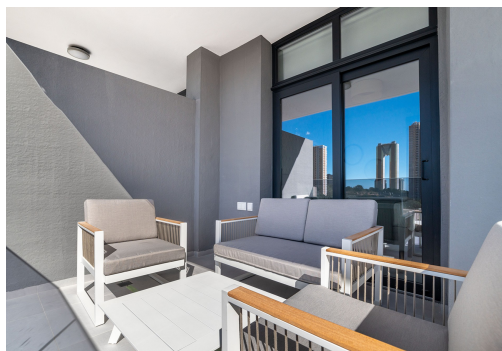

REF: TM-43117

New Build · Apartment · Benidorm

3 SCHLAFZIMMER

2 BADEZIMMER

131M²

103M²

JA

IN BEARBEITUNG