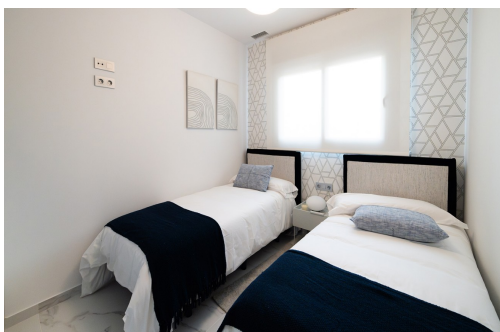

La mer, le golf et la vie de Benidorm, tout cela peut être apprécié à Eagle Tower by TM. Emplacement privilégié, à côté de "Las Rejas Golf", à seulement 1 km de la plage de Poniente et avec une excellente communication à la fois avec la N-332 et la AP7. Eagle Tower by TM disposera d'une tour unique avec une variété de types de logements, où vous pourrez choisir entre 1, 2, 3 et 4 chambres à coucher, avec parking et de grandes terrasses avec des garde-corps en verre qui vous permettront de profiter d'une plus grande luminosité et de vues depuis votre logement. De plus, l'urbanisation comprend de magnifiques zones communes de 5 400 mètres carrés avec : piscine pour adultes, piscine pour enfants, 2 jacuzzis, aire de jeux pour enfants, salle de sport équipée, terrain de padel, terrain de sport polyvalent, espaces verts et plusieurs zones de stationnement pour vélos.