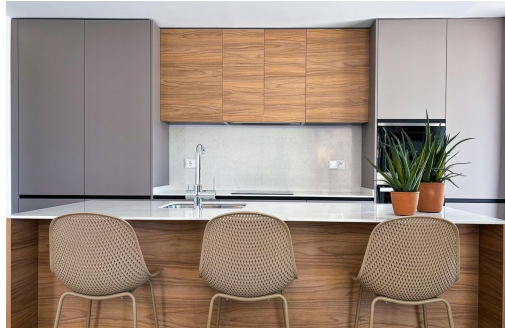

VILLAS DE OBRA NUEVA EN POLOP ☐☐ Nueva promoción de villas en Polop, le ofrece un espacio donde vivir plenamente el estilo de vida mediterráneo. ☐☐ Elija entre villas de 2 y 3 dormitorios en Polop diseñadas para captar la esencia del Mediterráneo y disfrutar del entorno en zonas exteriores. ☐☐ Lo más destacado de este proyecto son sus impresionantes vistas panorámicas de dos lugares únicos: la bahía de Altea con su mar azul profundo y las majestuosas montañas de Alicante con sus picos y vegetación. ☐☐ Déjate hipnotizar por estas increíbles vistas desde las terrazas de estas casas en Polop que además cuentan con amplios espacios que invitan a aprovechar el excepcional clima de la Costa Blanca y que podrás personalizar según tus preferencias. Sus dimensiones son ideales para instalar mesas, sillas, tumbonas o cualquier mobiliario de exterior que desee. ☐☐ El proyecto está pensado y diseñado para disfr...