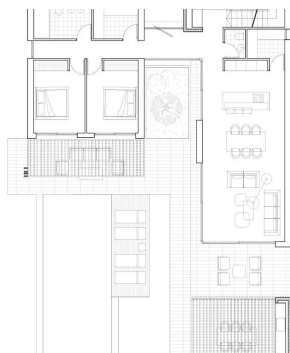

REF: RD-51013

Nowo zbudowane · Willa · Jávea Xàbia

PIANTA 31TA

3 SYPIALNIE

2 ŁAZIENKI

210M<sup>2</sup>

1.000M<sup>2</sup>

TAK

B

Nowoczesna, nowo wybudowana willa nad morzem w Javea Ekskluzywne życie w stylu śródziemnomorskim w Javea Odkryj tę wspaniałą, nowoczesną willę położoną w jednej z najbardziej poszukiwanych i spokojnych dzielnic Javea, zaledwie 800 metrów od morza. Położona wśród sosen, w pobliżu słynnych Cala de la Barraca i Cala del Portixol, rezydencja ta oferuje wyjątkowy styl życia w otoczeniu natury i piękna wybrzeża. Javea, położona na Costa Blanca między Alicante a Walencją, znana jest z krystalicznie czystej wody, uroczej starówki i łagodnego klimatu przez cały rok, co czyni ją jednym z najbardziej pożądanym miejsc w basenie Morza Śródziemnego. Elegancki design i jasne, otwarte przestrzenie Zaprojektowana z myślą o komforcie i stylu, willa charakteryzuje się nowoczesną architekturą z miękkimi liniami, dużymi oknami i płynną integracją wnętrza z otoczeniem zewnętrznym. Naturalne światło rozlewa się na k...

## key features

- Sypialnie: 3
- Łazienki: 2
- Powierzchnia: 210m<sup>2</sup>
- Działka: 1.000m<sup>2</sup>
- Ocena energetyczna: B