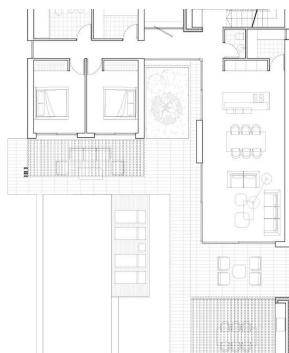

RÉF: RD-51013
Nouvelle construction · Villa · Jávea Xàbia

3 CHAMBRES

2 NBR. SDB

210M²

1.000M²

OUI

B

Villa moderne neuve près de la mer à Javea Une vie méditerranéenne exclusive à Javea Découvrez cette superbe villa contemporaine située dans l'un des quartiers les plus prisés et les plus paisibles de Javea, à seulement 800 mètres de la mer. Nichée entre les pins et à proximité des célèbres Cala de la Barraca et Cala del Portixol, cette résidence offre un cadre de vie privilégié, entouré par la nature et la beauté du littoral. Javea, située sur la Costa Blanca entre Alicante et Valence, est connue pour ses eaux cristallines, sa charmante vieille ville et son climat doux toute l'année, ce qui en fait l'une des destinations les plus prisées de la Méditerranée. Design élégant et espaces ouverts lumineux Conçue pour le confort et le style, cette villa présente une architecture moderne aux lignes douces, de grandes fenêtres et une intégration fluide entre l'intérieur et l'extérieur. La lumière naturelle baigne cha...

Principales caractéristiques

- Chambres: 3
- Construit: 210m²
- Énergie: B
- Nbr. Sdb: 2
- Terrain: 1.000m²

Les caractéristiques

- Air Conditioning: Pre-Installed
- Cour
- Gated
- Near Commercial Center
- Number of Parking Spaces: 1
- Private Pool
- Terrace: 105 Msq.
- Useable Build Space: 160 Msq.
- Beach: 800 Meters
- Double Bedrooms: 3
- Location: Coastal
- Near Schools
- Parking - Space
- Solarium: Yes
- Toilet: 1