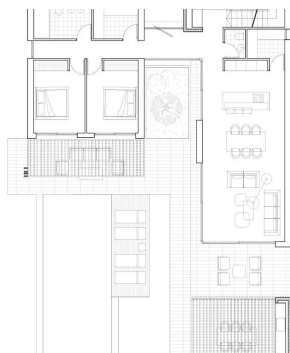

REF: RD-51013

Nueva construcción · Chalet · Jávea Xàbia

PLANTA ALTA

3 HABITACIONES

2 BAÑOS

210M²

1.000M²

SÍ

B

Moderna villa de nueva construcción cerca del mar en Jávea Vida mediterránea exclusiva en Jávea
Descubra esta impresionante villa contemporánea situada en una de las zonas más cotizadas y tranquilas de Jávea, a solo 800 metros del mar. Ubicada entre pinos y cerca de las famosas Cala de la Barraca y Cala del Portixol, esta residencia ofrece un estilo de vida privilegiado rodeado de naturaleza y belleza costera. Jávea, situada en la Costa Blanca entre Alicante y Valencia, es conocida por sus aguas cristalinas, su encantador casco antiguo y su clima templado durante todo el año, lo que la convierte en uno de los destinos más deseados del Mediterráneo. Diseño elegante y espacios abiertos y luminosos Diseñada para ofrecer comodidad y estilo, esta villa presenta una arquitectura moderna con líneas suaves, grandes ventanales y una fluida integración entre el interior y el exterior. La luz natural baña cada rincón, creando un ambiente...