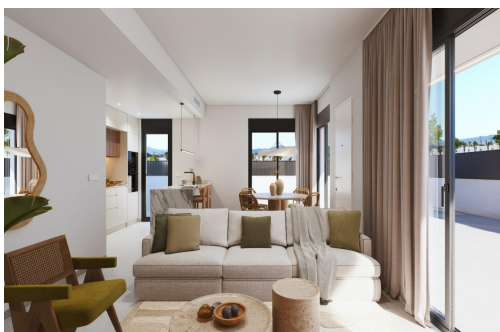

Nowoczesne bliźniacze wille w Santa Rosalía Lake and Life Resort - nowy standard śródziemnomorskiego luksusu. Współczesny design inspirowany Morzem Śródziemnym. Odkryj te ekskluzywne nowe bliźniacze wille położone w prestiżowym Santa Rosalía Lake and Life Resort, wyjątkowym miejscu mieszkalnym na wybrzeżu Costa Cálida. Inspirowane śródziemnomorską architekturą wille łączą czyste linie, naturalne światło i nowoczesny komfort, tworząc harmonijne i eleganckie środowisko życia. Każda willa została zaprojektowana tak, aby zapewnić idealną równowagę między luksusem a relaksem, dzięki czemu idealnie nadaje się na stałe miejsce zamieszkania, dom wakacyjny lub inwestycję. Przestronny układ i wysokiej klasy wykończenie. Każda willa oferuje 220 m<sup>2</sup> powierzchni mieszkalnej rozmieszczonej w piwnicy, dwóch głównych kondygnacjach i solarium na dachu, położonym na obszernej działce o powierzc...