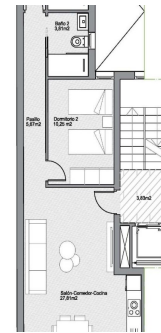

REF: RD-72240

Nieuwbouw · Appartement · Torrevieja

2 SLAAPKAMERS

2 BADKAMERS

82M²

0M²

JA

B

Moderne nieuwbouwappartementen in het hart van Torrevieja, op slechts 600 m van de zee. Exclusief boetiekproject in het centrum van Torrevieja. Ontdek een exclusief woonproject van slechts 7 moderne nieuwbouwappartementen, ideaal gelegen in het bruisende centrum van Torrevieja, Alicante. Deze stijlvolle woningen liggen op slechts 600 m van de kust en combineren perfect de voordelen van het leven aan de kust met het gemak van een stedelijke levensstijl, met gemakkelijke toegang tot winkels, restaurants en recreatiemogelijkheden. Eigentijds ontwerp en slimme indelingen. Kies tussen appartementen met 1 of 2 slaapkamers, elk met 2 badkamers (waarvan één en-suite). De open indelingen zijn ontworpen om de ruimte en het natuurlijke licht te maximaliseren, wat zowel comfort als functionaliteit garandeert. Hoogwaardige afwerkingen zoals beveiligde toegangsdeuren, inbouwkasten met textielafwerking, aluminium kozijnen met thermische...

Belangrijke kenmerken

- Slaapkamers: 2
- Gebouwd: 82m²
- Badkamers: 2
- Energieklasse: B

Kenmerken

- Air Conditioning: Pre-Installed
- Communal Pool
- Elevator/Lift
- Near Bus Route
- Near Schools
- Space
- Useable Build Space: 70 Msq.
- Beach: 1000 Meters
- Double Bedrooms: 2
- Location: Coastal
- Near Commercial Center
- Solarium: Yes
- Terrace: 3 Msq.