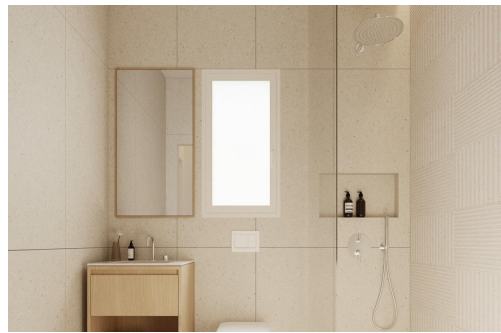

Moderne nieuwbouwappartementen in het hart van Torrevieja, op slechts 600 m van de zee. Exclusief boetiekproject in het centrum van Torrevieja. Ontdek een exclusief woonproject van slechts 7 moderne nieuwbouwappartementen, ideaal gelegen in het bruisende centrum van Torrevieja, Alicante. Deze stijlvolle woningen liggen op slechts 600 m van de kust en combineren perfect de voordelen van het leven aan de kust met het gemak van een stedelijke levensstijl, met gemakkelijke toegang tot winkels, restaurants en recreatiemogelijkheden. Eigentijds ontwerp en slimme indelingen. Kies tussen appartementen met 1 of 2 slaapkamers, elk met 2 badkamers (waarvan één en-suite). De open indelingen zijn ontworpen om de ruimte en het natuurlijke licht te maximaliseren, wat zowel comfort als functionaliteit garandeert. Hoogwaardige afwerkingen zoals beveiligde toegangsdeuren, inbouwkasten met textielafwerking, aluminium kozijnen met thermische...