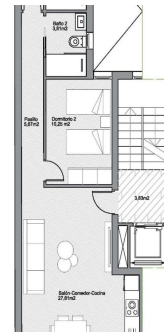

REF: RD-72240

Nueva construcción · Piso · Torreveja

2 HABITACIONES

2 BAÑOS

82M²

0M²

SÍ

B

Modernos apartamentos de nueva construcción en el corazón de Torrevieja, a solo 600 m del mar. Exclusiva promoción boutique en el centro de Torrevieja. Descubra un exclusivo proyecto residencial de solo 7 modernos apartamentos de nueva construcción, con una ubicación ideal en el animado centro de Torrevieja, Alicante. A solo 600 m del paseo marítimo, estas elegantes viviendas combinan a la perfección las ventajas de la vida costera con la comodidad del estilo de vida urbano, ya que ofrecen fácil acceso a tiendas, restaurantes y opciones de ocio. Diseño contemporáneo y distribuciones inteligentes. Elija entre apartamentos de 1 o 2 dormitorios, cada uno con 2 baños (uno en suite). Las distribuciones abiertas están diseñadas para maximizar el espacio y la luz natural, garantizando tanto la comodidad como la funcionalidad. Los acabados de primera calidad, como las puertas de entrada de seguridad, los armarios empot...

Información clave

- Habitaciones: 2
- Baños: 2
- Construidos: 82m²
- Calificación energética: B

Características

- Air Conditioning: Pre-Installed
- Beach: 1000 Meters
- Communal Pool
- Double Bedrooms: 2
- Elevator/Lift
- Location: Coastal
- Near Bus Route
- Near Commercial Center
- Near Schools
- Solarium: Yes
- Space
- Terrace: 3 Msq.
- Useable Build Space: 70 Msq.