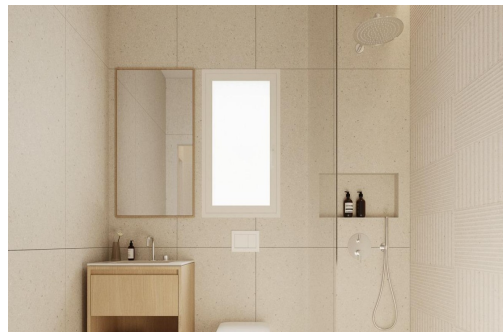

Modernos apartamentos de nueva construcción en el corazón de Torrevieja, a solo 600 m del mar. Exclusiva promoción boutique en el centro de Torrevieja. Descubra un exclusivo proyecto residencial de solo 7 modernos apartamentos de nueva construcción, con una ubicación ideal en el animado centro de Torrevieja, Alicante. A solo 600 m del paseo marítimo, estas elegantes viviendas combinan a la perfección las ventajas de la vida costera con la comodidad del estilo de vida urbano, ya que ofrecen fácil acceso a tiendas, restaurantes y opciones de ocio. Diseño contemporáneo y distribuciones inteligentes. Elija entre apartamentos de 1 o 2 dormitorios, cada uno con 2 baños (uno en suite). Las distribuciones abiertas están diseñadas para maximizar el espacio y la luz natural, garantizando tanto la comodidad como la funcionalidad. Los acabados de primera calidad, como las puertas de entrada de seguridad, los armarios empot...

Información clave

- Habitaciones: 2
- Baños: 2
- Construidos: 82m²
- Calificación energética: B

Características

- Air Conditioning: Pre-Installed
- Beach: 1000 Meters
- Communal Pool
- Double Bedrooms: 2
- Elevator/Lift
- Location: Coastal
- Near Bus Route
- Near Commercial Center
- Near Schools
- Solarium: Yes
- Space
- Terrace: 3 Msq.
- Useable Build Space: 70 Msq.