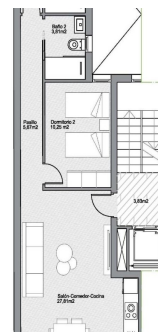

## Klíčové vlastnosti

- Ložnice: 2
- Postaveno: 82m<sup>2</sup>
- Koupelny: 2
- Energetické hodnocení: B