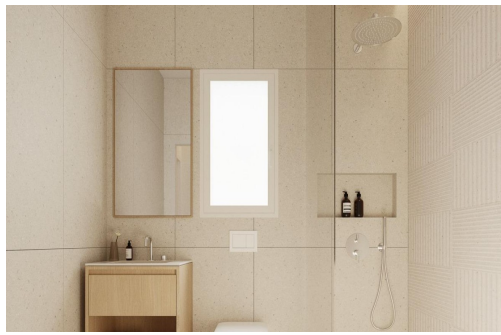

REF: RD-51823

Nueva construcción · Piso · Torreveja

2 HABITACIONES

2 BAÑOS

82M²

0M²

SÍ

B

Modernos apartamentos de nueva construcción en el corazón de Torrevieja, a solo 600 m del mar. Exclusiva promoción boutique en el centro de Torrevieja. Descubra un exclusivo proyecto residencial de solo 7 modernos apartamentos de nueva construcción, con una ubicación ideal en el animado centro de Torrevieja, Alicante. A solo 600 m del paseo marítimo, estas elegantes viviendas combinan a la perfección las ventajas de la vida costera con la comodidad del estilo de vida urbano, ya que ofrecen fácil acceso a tiendas, restaurantes y opciones de ocio. Diseño contemporáneo y distribuciones inteligentes. Elija entre apartamentos de 1 o 2 dormitorios, cada uno con 2 baños (uno en suite). Las distribuciones abiertas están diseñadas para maximizar el espacio y la luz natural, garantizando tanto la comodidad como la funcionalidad. Los acabados de primera calidad, como las puertas de entrada de seguridad, los armarios empot...

Información clave

- Habitaciones: 2
- Baños: 2
- Construidos: 82m²
- Calificación energética: B

Características

- Air Conditioning: Pre-Installed
- Beach: 1000 Meters
- Communal Pool
- Double Bedrooms: 2
- Elevator/Lift
- Location: Coastal
- Near Bus Route
- Near Commercial Center
- Near Schools
- Solarium: Yes
- Space
- Terrace: 3 Msq.
- Useable Build Space: 70 Msq.