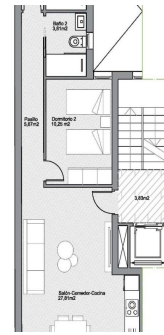

REF: RD-51823

Nueva construcción · Piso · Torreveja

2 HABITACIONES

2 BAÑOS

82M²

0M²

SÍ

B

Modernos apartamentos de nueva construcción en el corazón de Torrevieja, a solo 600 m del mar. Exclusiva promoción boutique en el centro de Torrevieja. Descubra un exclusivo proyecto residencial de solo 7 modernos apartamentos de nueva construcción, con una ubicación ideal en el animado centro de Torrevieja, Alicante. A solo 600 m del paseo marítimo, estas elegantes viviendas combinan a la perfección las ventajas de la vida costera con la comodidad del estilo de vida urbano, ya que ofrecen fácil acceso a tiendas, restaurantes y opciones de ocio. Diseño contemporáneo y distribuciones inteligentes. Elija entre apartamentos de 1 o 2 dormitorios, cada uno con 2 baños (uno en suite). Las distribuciones abiertas están diseñadas para maximizar el espacio y la luz natural, garantizando tanto la comodidad como la funcionalidad. Los acabados de primera calidad, como las puertas de entrada de seguridad, los armarios empot...

Información clave

- Habitaciones: 2
- Baños: 2
- Construidos: 82m²
- Calificación energética: B

Características

- Air Conditioning: Pre-Installed
- Beach: 1000 Meters
- Communal Pool
- Double Bedrooms: 2
- Elevator/Lift
- Location: Coastal
- Near Bus Route
- Near Commercial Center
- Near Schools
- Solarium: Yes
- Space
- Terrace: 3 Msq.
- Useable Build Space: 70 Msq.