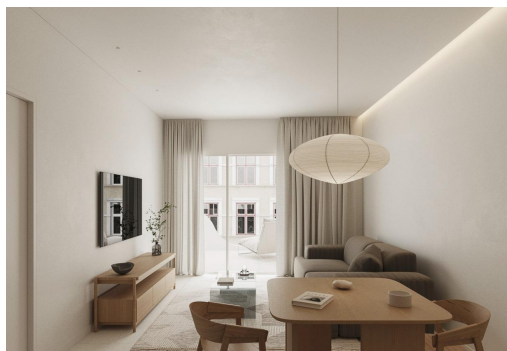

REF: RD-84209

Nowo zbudowane · Apartament · Torrevieja

2 SYPIALNIE

2 ŁAZIENKI

101M²

0M²

TAK

B