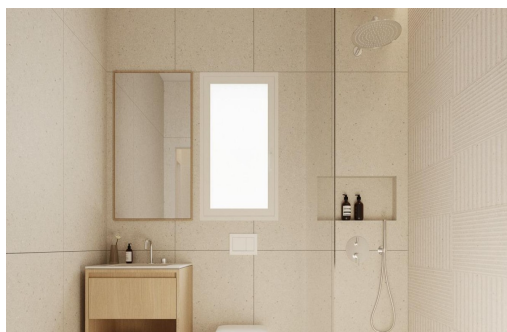

Nowoczesne apartamenty w samym sercu Torrevieja, zaledwie 600 m od morza. Ekskluzywna inwestycja w centrum Torrevieja. Odkryj ekskluzywny projekt mieszkaniowy obejmujący tylko 7 nowoczesnych apartamentów, idealnie położonych w tętniącym życiem centrum Torrevieja w prowincji Alicante. Te stylowe domy, położone zaledwie 600 m od brzegu morza, doskonale łączą zalety życia na wybrzeżu z wygodami miejskiego stylu życia, oferując łatwy dostęp do sklepów, restauracji i obiektów rekreacyjnych. Nowoczesny design i przemyślany rozkład pomieszczeń. Do wyboru są apartamenty z 1 lub 2 sypialniami, każdy z 2 łazienkami (jedna przy sypialni). Otwarte rozkłady pomieszczeń zostały zaprojektowane tak, aby maksymalnie wykorzystać przestrzeń i naturalne światło, zapewniając zarówno komfort, jak i funkcjonalność. Wysokiej jakości wykończenia, takie jak drzwi wejściowe z zabezpieczeniem, szafy wnękowe z w...

key features

- Sypialnie: 2
- Łazienki: 2
- Powierzchnia: 101m²
- Ocena energetyczna: B

Szczegóły oferty

- Air Conditioning: Pre-Installed
- Beach: 1000 Meters
- Communal Pool
- Double Bedrooms: 2
- Elevator/Lift
- Location: Coastal
- Near Bus Route
- Near Commercial Center
- Near Schools
- Patio
- Solarium: Yes
- Space
- Terrace: 19 Msq.
- Useable Build Space: 90 Msq.