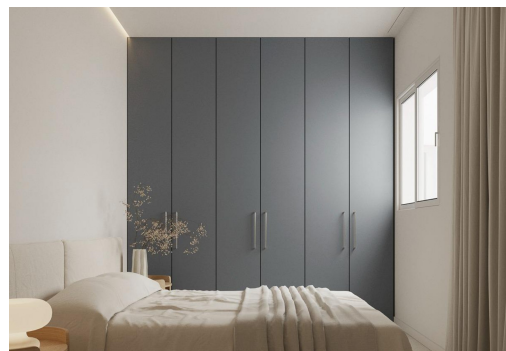

REF: RD-84209

Nowo zbudowane · Apartament · Torrevieja

2 SYPIALNIE

2 ŁAZIENKI

101M²

0M²

TAK

B