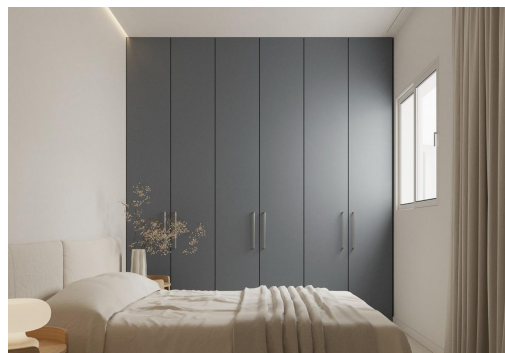

REF: RD-84209

Nybygg · Leilighet · Torre Vieja

2 SOVEROM

2 BAD

101M²

0M²

JA

B