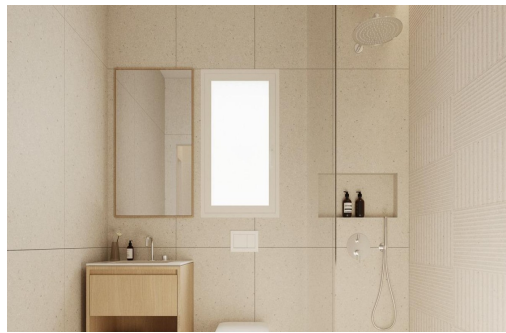

Moderne nybyggede leiligheter i hjertet av Torrevieja, bare 600 m fra sjøen. Eksklusivt boutique-prosjekt i sentrum av Torrevieja. Oppdag et eksklusivt boligprosjekt med bare 7 moderne nybyggede leiligheter, ideelt beliggende i det livlige sentrum av Torrevieja, Alicante. Bare 600 m fra strandpromenaden kombinerer disse stilige boligene fordelene ved å bo ved kysten med bekvemmeligheten ved en urban livsstil, med enkel tilgang til butikker, restauranter og fritidstilbud. Moderne design og smarte planløsninger. Velg mellom leiligheter med 1 eller 2 soverom, hver med 2 bad (ett en-suite). De åpne planløsningene er designet for å maksimere plass og naturlig lys, og sikrer både komfort og funksjonalitet. Premium-finish som sikkerhetsdører, innebygde garderober med tekstilfinish, aluminiumsvinduer med termisk brudd og motoriserte persienner i stuen garanterer holdbarhet og stil. Kjøkken og bad har innredning av høy kva...