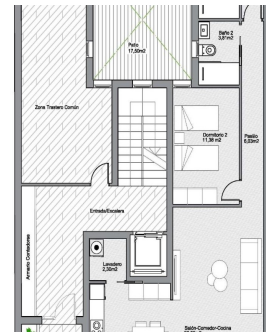

REF: RD-84209

Nybygg · Leilighet · Torre Vieja

2 SOVEROM

2 BAD

101M²

0M²

JA

B

Moderne nybyggede leiligheter i hjertet av Torrevieja, bare 600 m fra sjøen. Eksklusivt boutique-prosjekt i sentrum av Torrevieja. Oppdag et eksklusivt boligprosjekt med bare 7 moderne nybyggede leiligheter, ideelt beliggende i det livlige sentrum av Torrevieja, Alicante. Bare 600 m fra strandpromenaden kombinerer disse stilige boligene fordelene ved å bo ved kysten med bekvemmeligheten ved en urban livsstil, med enkel tilgang til butikker, restauranter og fritidstilbud. Moderne design og smarte planløsninger. Velg mellom leiligheter med 1 eller 2 soverom, hver med 2 bad (ett en-suite). De åpne planløsningene er designet for å maksimere plass og naturlig lys, og sikrer både komfort og funksjonalitet. Premium-finish som sikkerhetsdører, innebygde garderober med tekstilfinish, aluminiumsvinduer med termisk brudd og motoriserte persienner i stuen garanterer holdbarhet og stil. Kjøkken og bad har innredning av høy kva...

Nøkkelegenskaper

- Soverom: 2
- Boareal: 101m²
- Bad: 2
- Energisertifikat: B

Kjennetegn

- Air Conditioning: Pre-Installed
- Communal Pool
- Elevator/Lift
- Near Bus Route
- Near Schools
- Solarium: Yes
- Terrace: 19 Msq.
- Beach: 1000 Meters
- Double Bedrooms: 2
- Location: Coastal
- Near Commercial Center
- Patio
- Space
- Useable Build Space: 90 Msq.