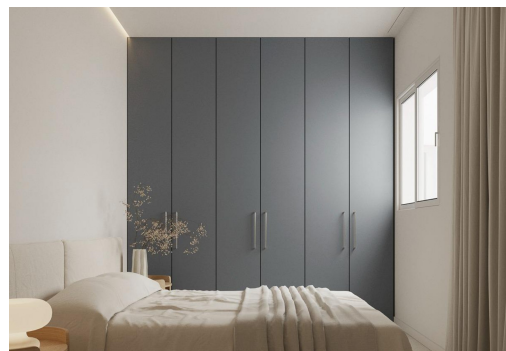

REF: RD-84209

Nieuwbouw · Appartement · Torrevieja

2 SLAAPKAMERS

2 BADKAMERS

101M²

0M²

JA

B