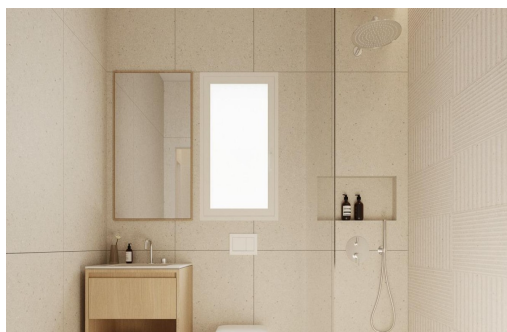

Moderne nieuwbouwappartementen in het hart van Torrevieja, op slechts 600 m van de zee. Exclusief boetiekproject in het centrum van Torrevieja. Ontdek een exclusief woonproject van slechts 7 moderne nieuwbouwappartementen, ideaal gelegen in het bruisende centrum van Torrevieja, Alicante. Deze stijlvolle woningen liggen op slechts 600 m van de kust en combineren perfect de voordelen van het leven aan de kust met het gemak van een stedelijke levensstijl, met gemakkelijke toegang tot winkels, restaurants en recreatiemogelijkheden. Eigentijds ontwerp en slimme indelingen. Kies tussen appartementen met 1 of 2 slaapkamers, elk met 2 badkamers (waarvan één en-suite). De open indelingen zijn ontworpen om de ruimte en het natuurlijke licht te maximaliseren, wat zowel comfort als functionaliteit garandeert. Hoogwaardige afwerkingen zoals beveiligde toegangsdeuren, inbouwkasten met textielafwerking, aluminium kozijnen met thermische...