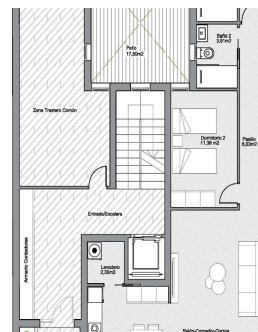

REF: RD-84209

Nieuwbouw · Appartement · Torrevieja

2 SLAAPKAMERS

2 BADKAMERS

101M<sup>2</sup>

0M<sup>2</sup>

JA

B

Moderne nieuwbouwappartementen in het hart van Torrevieja, op slechts 600 m van de zee. Exclusief boetiekproject in het centrum van Torrevieja. Ontdek een exclusief woonproject van slechts 7 moderne nieuwbouwappartementen, ideaal gelegen in het bruisende centrum van Torrevieja, Alicante. Deze stijlvolle woningen liggen op slechts 600 m van de kust en combineren perfect de voordelen van het leven aan de kust met het gemak van een stedelijke levensstijl, met gemakkelijke toegang tot winkels, restaurants en recreatiemogelijkheden. Eigentijds ontwerp en slimme indelingen. Kies tussen appartementen met 1 of 2 slaapkamers, elk met 2 badkamers (waarvan één en-suite). De open indelingen zijn ontworpen om de ruimte en het natuurlijke licht te maximaliseren, wat zowel comfort als functionaliteit garandeert. Hoogwaardige afwerkingen zoals beveiligde toegangsdeuren, inbouwkasten met textielafwerking, aluminium kozijnen met thermische...