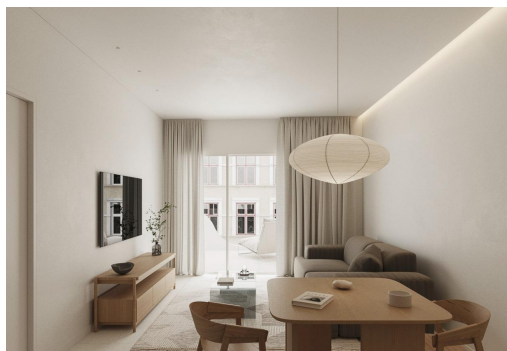

REF: RD-84209

Nieuwbouw · Appartement · Torrevieja

2 SLAAPKAMERS

2 BADKAMERS

101M²

0M²

JA

B