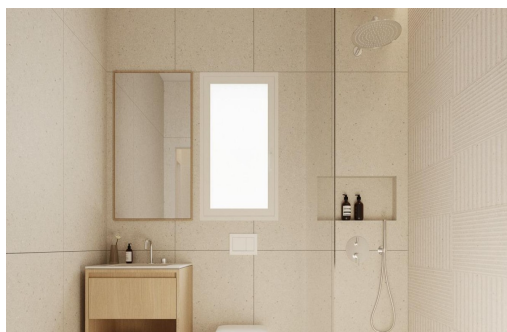

Appartements modernes neufs au cœur de Torrevieja, à seulement 600 m de la mer. Programme immobilier boutique exclusif dans le centre de Torrevieja. Découvrez un projet résidentiel exclusif de seulement 7 appartements modernes neufs, idéalement situés dans le centre animé de Torrevieja, à Alicante. À seulement 600 m du front de mer, ces logements élégants combinent parfaitement les avantages de la vie côtière et la commodité d'un style de vie urbain, offrant un accès facile aux commerces, restaurants et loisirs. Design contemporain et agencements intelligents. Choisissez entre des appartements 1 ou 2 chambres, chacun avec 2 salles de bains (dont une en suite). Les agencements ouverts sont conçus pour maximiser l'espace et la lumière naturelle, garantissant à la fois confort et fonctionnalité. Des finitions haut de gamme telles que des portes d'entrée sécurisées, des armoires encastrées avec des finiti...

Principales caractéristiques

- Chambres: 2
- Construit: 101m²
- Nbr. Sdb: 2
- Énergie: B

Les caractéristiques

- Air Conditioning: Pre-Installed
- Communal Pool
- Elevator/Lift
- Near Bus Route
- Near Schools
- Solarium: Yes
- Terrace: 19 Msq.
- Beach: 1000 Meters
- Double Bedrooms: 2
- Location: Coastal
- Near Commercial Center
- Patio
- Space
- Useable Build Space: 90 Msq.