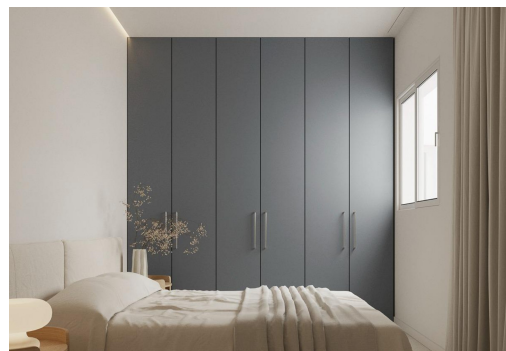

RÉF: RD-84209

Nouvelle construction · Apartment · Torrevieja

2 CHAMBRES

2 NBR. SDB

101M²

0M²

OUI

B