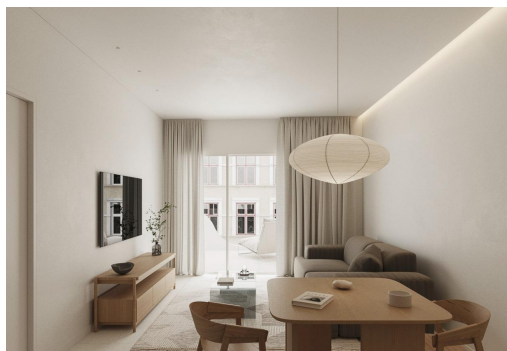

RÉF: RD-84209

Nouvelle construction · Apartment · Torrevieja

2 CHAMBRES

2 NBR. SDB

101M²

0M²

OUI

B