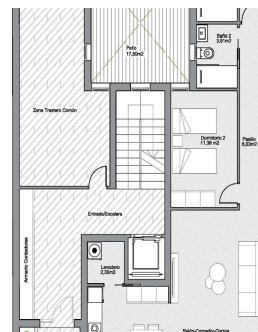

RÉF: RD-84209

Nouvelle construction · Apartment · Torrevieja

2 CHAMBRES

2 NBR. SDB

101M²

0M²

OUI

B

Appartements modernes neufs au cœur de Torrevieja, à seulement 600 m de la mer. Programme immobilier boutique exclusif dans le centre de Torrevieja. Découvrez un projet résidentiel exclusif de seulement 7 appartements modernes neufs, idéalement situés dans le centre animé de Torrevieja, à Alicante. À seulement 600 m du front de mer, ces logements élégants combinent parfaitement les avantages de la vie côtière et la commodité d'un style de vie urbain, offrant un accès facile aux commerces, restaurants et loisirs. Design contemporain et agencements intelligents. Choisissez entre des appartements 1 ou 2 chambres, chacun avec 2 salles de bains (dont une en suite). Les agencements ouverts sont conçus pour maximiser l'espace et la lumière naturelle, garantissant à la fois confort et fonctionnalité. Des finitions haut de gamme telles que des portes d'entrée sécurisées, des armoires encastrées avec des finiti...

Principales caractéristiques

- Chambres: 2
- Construit: 101m²
- Nbr. Sdb: 2
- Énergie: B

Les caractéristiques

- Air Conditioning: Pre-Installed
- Communal Pool
- Elevator/Lift
- Near Bus Route
- Near Schools
- Solarium: Yes
- Terrace: 19 Msq.
- Beach: 1000 Meters
- Double Bedrooms: 2
- Location: Coastal
- Near Commercial Center
- Patio
- Space
- Useable Build Space: 90 Msq.