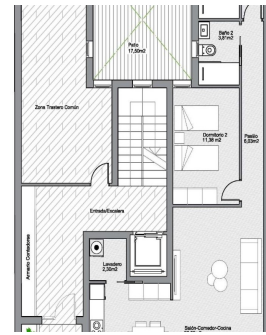

REF: RD-84209

Nueva construcción · Piso · Torrevieja

2 HABITACIONES

2 BAÑOS

101M²

0M²

SÍ

B

Modernos apartamentos de nueva construcción en el corazón de Torrevieja, a solo 600 m del mar. Exclusiva promoción boutique en el centro de Torrevieja. Descubra un exclusivo proyecto residencial de solo 7 modernos apartamentos de nueva construcción, con una ubicación ideal en el animado centro de Torrevieja, Alicante. A solo 600 m del paseo marítimo, estas elegantes viviendas combinan a la perfección las ventajas de la vida costera con la comodidad del estilo de vida urbano, ya que ofrecen fácil acceso a tiendas, restaurantes y opciones de ocio. Diseño contemporáneo y distribuciones inteligentes. Elija entre apartamentos de 1 o 2 dormitorios, cada uno con 2 baños (uno en suite). Las distribuciones abiertas están diseñadas para maximizar el espacio y la luz natural, garantizando tanto la comodidad como la funcionalidad. Los acabados de primera calidad, como las puertas de entrada de seguridad, los armarios empot...

Información clave

- Habitaciones: 2
- Baños: 2
- Construidos: 101m²
- Calificación energética: B

Características

- Air Conditioning: Pre-Installed
- Beach: 1000 Meters
- Communal Pool
- Double Bedrooms: 2
- Elevator/Lift
- Location: Coastal
- Near Bus Route
- Near Commercial Center
- Near Schools
- Patio
- Solarium: Yes
- Space
- Terrace: 19 Msq.
- Useable Build Space: 90 Msq.