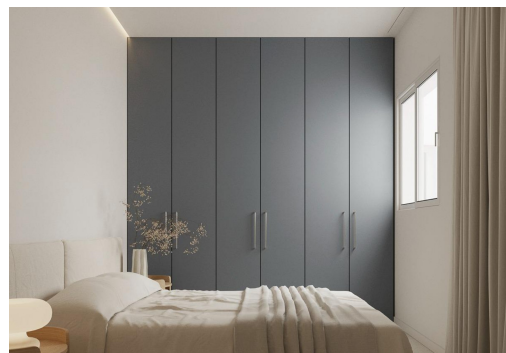

REF: RD-84209

Nueva construcción · Piso · Torrevieja

2 HABITACIONES

2 BAÑOS

101M²

0M²

SÍ

B

Modernos apartamentos de nueva construcción en el corazón de Torrevieja, a solo 600 m del mar. Exclusiva promoción boutique en el centro de Torrevieja. Descubra un exclusivo proyecto residencial de solo 7 modernos apartamentos de nueva construcción, con una ubicación ideal en el animado centro de Torrevieja, Alicante. A solo 600 m del paseo marítimo, estas elegantes viviendas combinan a la perfección las ventajas de la vida costera con la comodidad del estilo de vida urbano, ya que ofrecen fácil acceso a tiendas, restaurantes y opciones de ocio. Diseño contemporáneo y distribuciones inteligentes. Elija entre apartamentos de 1 o 2 dormitorios, cada uno con 2 baños (uno en suite). Las distribuciones abiertas están diseñadas para maximizar el espacio y la luz natural, garantizando tanto la comodidad como la funcionalidad. Los acabados de primera calidad, como las puertas de entrada de seguridad, los armarios empot...