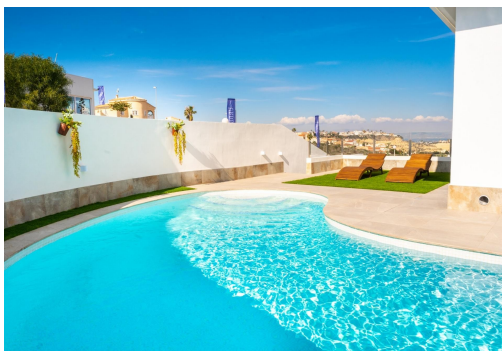

REF: RD-53872

Nueva construcción · Chalet · Ciudad Quesada - Rojasles

3 HABITACIONES

2 BAÑOS

433M²

274M²

SÍ

A

PRECIOSA GRAN VILLA CON VISTAS AL CAMPO DE GOLF "LA MARQUESA"! Esa preciosa villa, situada a 50 metros del campo de Golf La Marquesa, aparte de tener unas vistas despejadas y bonitas y ofrecer la tranquilidad de estar en un entorno tranquilo, está a escasos metros del centro comercial con tiendas, supermercado, bares y restaurantes internacionales. A tan solo 5 minutos del pueblo de Rojales con todos los servicios y a 15 minutos de las espectaculares playas, con bandera azul, de Guardamar del Segura. El aeropuerto Alicante-Elche está a 35 minutos. La villa cuenta con 335 m² de superficie de parcela, 433 m² de superficie construida, distribuidas en 3 pisos, siendo uno de ellos semisotano diáfano de 126 m². La villa tiene 3 habitaciones y 2 baños. La piscina de 3x6 m y las amplias terrazas en la parte de jardín y piscina te permitirán disfrutar del sol y del clima de Costa Blanca durante todo el año. Además, la villa...

Información clave

- Habitaciones: 3
- Construidos: 433m²
- Calificación energética: A
- Baños: 2
- Parcela: 274m²

Características

- Air Conditioning: Pre-Installed
- Beach: 6000 Meters
- Gated
- Key Ready
- Near Commercial Center
- Near Schools
- Parking - Space
- Solarium: Yes
- BBQ
- Double Bedrooms: 3
- Jardin
- Location: Urbanisation
- Near Golf / Golf Resort Property
- Number of Parking Spaces: 1
- Private Pool
- Terrace: 144 Msq.