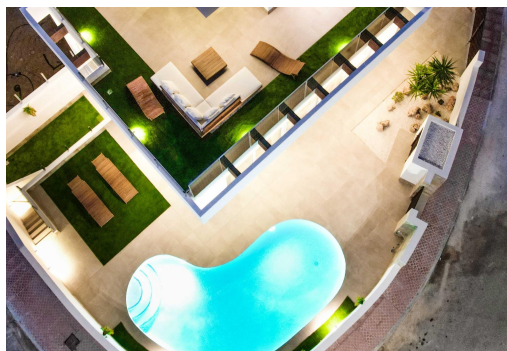

REF: RD-53872

Nueva construcción · Chalet · Ciudad Quesada - Rojasles

3 HABITACIONES

2 BAÑOS

433M²

274M²

SÍ

A

PRECIOSA GRAN VILLA CON VISTAS AL CAMPO DE GOLF "LA MARQUESA"! Esa preciosa villa, situada a 50 metros del campo de Golf La Marquesa, aparte de tener unas vistas despejadas y bonitas y ofrecer la tranquilidad de estar en un entorno tranquilo, está a escasos metros del centro comercial con tiendas, supermercado, bares y restaurantes internacionales. A tan solo 5 minutos del pueblo de Rojales con todos los servicios y a 15 minutos de las espectaculares playas, con bandera azul, de Guardamar del Segura. El aeropuerto Alicante-Elche está a 35 minutos. La villa cuenta con 335 m² de superficie de parcela, 433 m² de superficie construida, distribuidas en 3 pisos, siendo uno de ellos semisotano diáfano de 126 m². La villa tiene 3 habitaciones y 2 baños. La piscina de 3x6 m y las amplias terrazas en la parte de jardín y piscina te permitirán disfrutar del sol y del clima de Costa Blanca durante todo el año. Además, la villa...

Información clave

- Habitaciones: 3
- Construidos: 433m²
- Calificación energética: A
- Baños: 2
- Parcela: 274m²

Características

- Air Conditioning: Pre-Installed
- Beach: 6000 Meters
- Gated
- Key Ready
- Near Commercial Center
- Near Schools
- Parking - Space
- Solarium: Yes
- BBQ
- Double Bedrooms: 3
- Jardin
- Location: Urbanisation
- Near Golf / Golf Resort Property
- Number of Parking Spaces: 1
- Private Pool
- Terrace: 144 Msq.