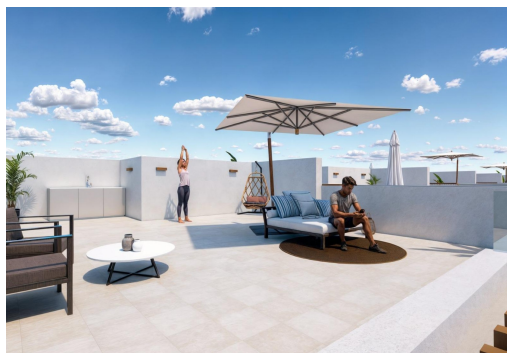

REF: RD-45882

Nueva construcción · Chalet · Torre Pacheco

3 HABITACIONES

2 BAÑOS

90M²

198M²

SÍ

B

Villas modernas de nueva construcción en Torre-Pacheco, Murcia. Descubra la combinación perfecta de diseño moderno, comodidad y ubicación con estos impresionantes chalets de obra nueva en Torre-Pacheco, Murcia. Tanto si busca una residencia permanente, una casa de vacaciones o una inversión inmobiliaria, estos elegantes chalets independientes ofrecen un valor y una comodidad excepcionales en una de las regiones más codiciadas de España. Chalets elegantes con características de primera. Estas modernas villas de una sola planta cuentan con 2 o 3 dormitorios y 2 baños, diseñadas con una cocina abierta y un amplio salón/comedor. Cada casa está equipada con: Piscina privada: Completa con ducha exterior, sistema de filtración e iluminación LED. Solarium con cocina de verano: Incluye fregadero y preinstalación para lavadora y mini nevera, accesible a través de una escalera exterior. Electrodo...

Información clave

- Habitaciones: 3
- Construidos: 90m²
- Calificación energética: B
- Baños: 2
- Parcela: 198m²

Características

- Air Conditioning: Pre-Installed
- Double Bedrooms: 3
- Jardin
- Near Commercial Center
- Number of Parking Spaces: 1
- Private Pool
- Terrace: 103 Msq.
- Beach: 10000 Meters
- Gated
- Location: Rural
- Near Schools
- Parking - Space
- Solarium: Yes
- Useable Build Space: 80 Msq.