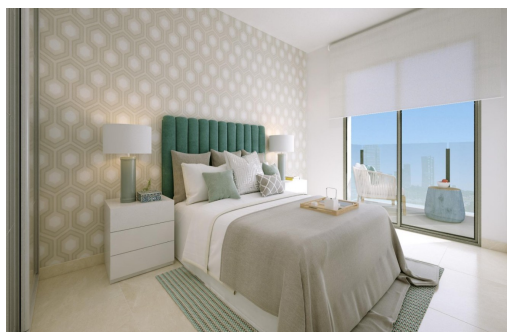

Nowe apartamenty w Torrevieja, zaledwie 150 m od Playa del Cura. Doskonała lokalizacja w Torrevieja, blisko plaż i udogodnień. Doświadcz nadmorskiego życia w najlepszym wydaniu dzięki tym nowym apartamentom i penthouse'om w Torrevieja, położonym zaledwie 150 metrów od Playa del Cura. Te ekskluzywne rezydencje położone są w tętniącej życiem okolicy ze wszystkimi niezbędnymi udogodnieniami w zasięgu ręki, w tym sklepami, restauracjami i kawiarniami. Doskonale położona na hiszpańskim wybrzeżu Costa Blanca, Torrevieja oferuje mieszkańcom śródziemnomorski klimat i zrelaksowany styl życia z łatwym dostępem zarówno do lotniska w Alicante (45 km), jak i lotniska w Murcji (65 km). Nowoczesny design z przestronnymi układami i wysokiej jakości wykończeniami. Ten nowy kompleks mieszkaniowy składa się z 12 luksusowych apartamentów i penthouse'ów, oferujących 2 i 3 sypialnie zaprojektowane z...

key features

- Sypialnie: 3
- Łazienki: 2
- Powierzchnia: 98m²
- Ocena energetyczna: B

Szczegóły oferty

- Air Conditioning: Pre-Installed
- Beach: 150 Meters
- Communal Pool
- Double Bedrooms: 3
- Elevator/Lift
- Location: Coastal
- Near Bus Route
- Near Commercial Center
- Near Schools
- Space
- Terrace: 8 Msq.
- Useable Build Space: 85 Msq.