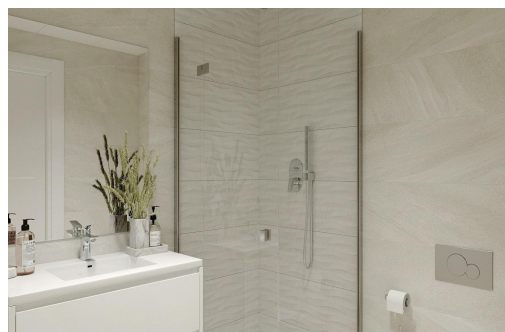

Nowe apartamenty w Torrevieja, zaledwie 150 m od Playa del Cura. Doskonała lokalizacja w Torrevieja, blisko plaż i udogodnień. Doświadcz nadmorskiego życia w najlepszym wydaniu dzięki tym nowym apartamentom i penthouse'om w Torrevieja, położonym zaledwie 150 metrów od Playa del Cura. Te ekskluzywne rezydencje położone są w tętniącej życiem okolicy ze wszystkimi niezbędnymi udogodnieniami w zasięgu ręki, w tym sklepami, restauracjami i kawiarniami. Doskonale położona na hiszpańskim wybrzeżu Costa Blanca, Torrevieja oferuje mieszkańcom śródziemnomorski klimat i zrelaksowany styl życia z łatwym dostępem zarówno do lotniska w Alicante (45 km), jak i lotniska w Murcji (65 km). Nowoczesny design z przestronnymi układami i wysokiej jakości wykończeniami. Ten nowy kompleks mieszkaniowy składa się z 12 luksusowych apartamentów i penthouse'ów, oferujących 2 i 3 sypialnie zaprojektowane z...