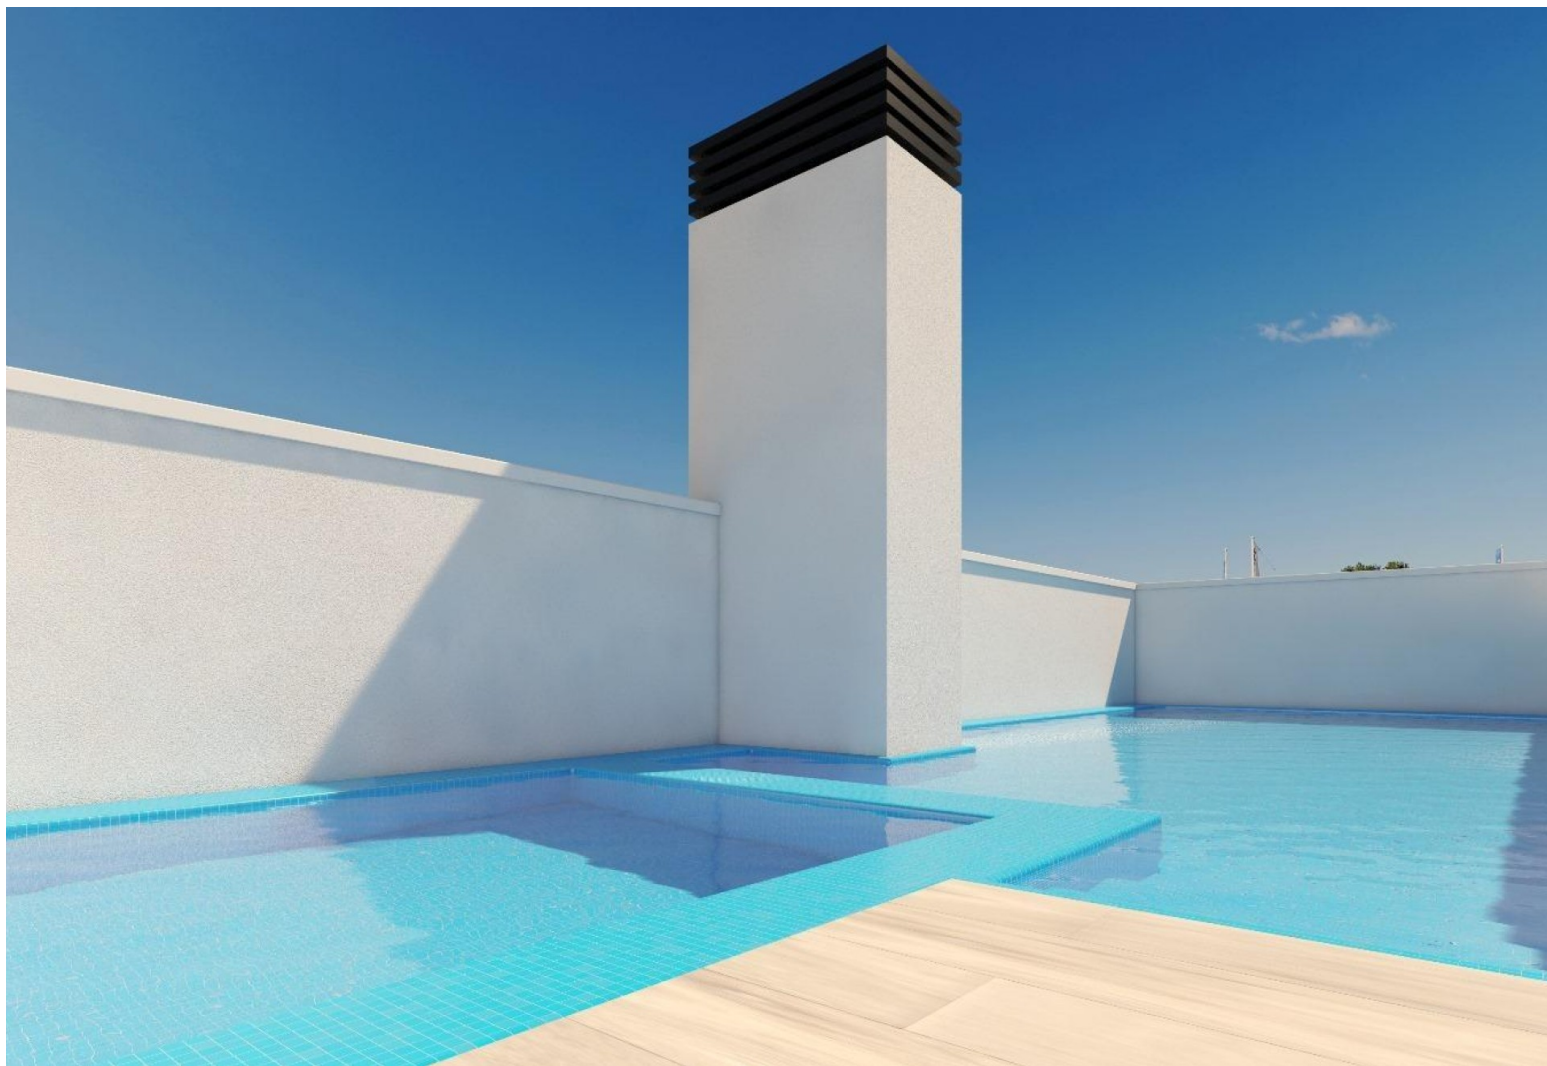

REF: RD-72931

Nowo zbudowane · Apartament · Torrevieja

3 SYPIALNIE

2 ŁAZIENKI

98M²

0M²

TAK

B

Nowe apartamenty w Torrevieja, zaledwie 150 m od Playa del Cura. Doskonała lokalizacja w Torrevieja, blisko plaż i udogodnień. Doświadcz nadmorskiego życia w najlepszym wydaniu dzięki tym nowym apartamentom i penthouse'om w Torrevieja, położonym zaledwie 150 metrów od Playa del Cura. Te ekskluzywne rezydencje położone są w tętniącej życiem okolicy ze wszystkimi niezbędnymi udogodnieniami w zasięgu ręki, w tym sklepami, restauracjami i kawiarniami. Doskonale położona na hiszpańskim wybrzeżu Costa Blanca, Torrevieja oferuje mieszkańcom śródziemnomorski klimat i zrelaksowany styl życia z łatwym dostępem zarówno do lotniska w Alicante (45 km), jak i lotniska w Murcji (65 km). Nowoczesny design z przestronnymi układami i wysokiej jakości wykończeniami. Ten nowy kompleks mieszkaniowy składa się z 12 luksusowych apartamentów i penthouse'ów, oferujących 2 i 3 sypialnie zaprojektowane z...

key features

- Sypialnie: 3
- Łazienki: 2
- Powierzchnia: 98m²
- Ocena energetyczna: B

Szczegóły oferty

- Air Conditioning: Pre-Installed
- Beach: 150 Meters
- Communal Pool
- Double Bedrooms: 3
- Elevator/Lift
- Location: Coastal
- Near Bus Route
- Near Commercial Center
- Near Schools
- Space
- Terrace: 8 Msq.
- Useable Build Space: 85 Msq.