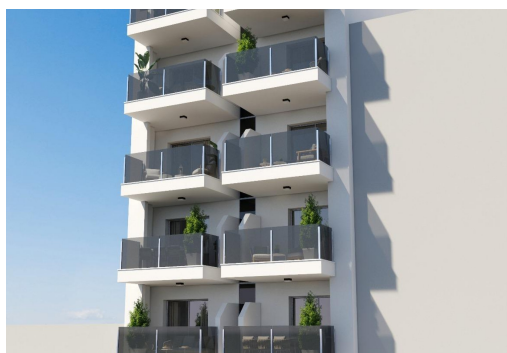

REF: RD-72931

Nowo zbudowane · Apartament · Torrevieja

3 SYPIALNIE

2 ŁAZIENKI

98M²

0M²

TAK

B

Nowe apartamenty w Torrevieja, zaledwie 150 m od Playa del Cura. Doskonała lokalizacja w Torrevieja, blisko plaż i udogodnień. Doświadcz nadmorskiego życia w najlepszym wydaniu dzięki tym nowym apartamentom i penthouse'om w Torrevieja, położonym zaledwie 150 metrów od Playa del Cura. Te ekskluzywne rezydencje położone są w tętniącej życiem okolicy ze wszystkimi niezbędnymi udogodnieniami w zasięgu ręki, w tym sklepami, restauracjami i kawiarniami. Doskonale położona na hiszpańskim wybrzeżu Costa Blanca, Torrevieja oferuje mieszkańcom śródziemnomorski klimat i zrelaksowany styl życia z łatwym dostępem zarówno do lotniska w Alicante (45 km), jak i lotniska w Murcji (65 km). Nowoczesny design z przestronnymi układami i wysokiej jakości wykończeniami. Ten nowy kompleks mieszkaniowy składa się z 12 luksusowych apartamentów i penthouse'ów, oferujących 2 i 3 sypialnie zaprojektowane z...