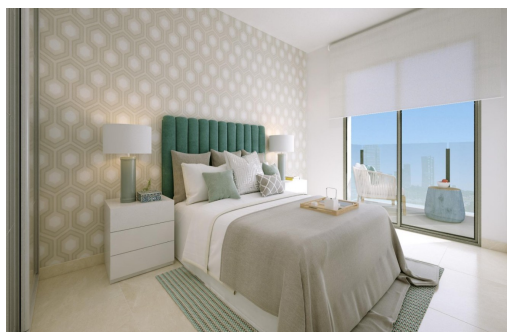

Appartements nouvellement construits à Torrevieja, à seulement 150m de la Playa del Cura Situation privilégiée à Torrevieja, à proximité des plages et des commodités Découvrez le meilleur de la vie côtière avec ces appartements et penthouses flambant neufs à Torrevieja, situés à seulement 150 mètres de la Playa del Cura. Ces résidences exclusives sont nichées dans un quartier animé, avec toutes les commodités essentielles à portée de main, notamment des magasins, des restaurants et des cafés. Parfaitement située sur la Costa Blanca espagnole, Torrevieja offre à ses résidents un climat méditerranéen et un mode de vie détendu, avec un accès facile aux aéroports d'Alicante (45 km) et de Murcie (65 km). Un design moderne avec des aménagements spacieux et des finitions de qualité Ce nouveau complexe résidentiel se compose de 12 appartements et penthouses luxueux, offrant des unités ...

Principales caractéristiques

- Chambres: 3
- Construit: 98m²
- Nbr. Sdb: 2
- Énergie: B

Les caractéristiques

- Air Conditioning: Pre-Installed
- Communal Pool
- Elevator/Lift
- Near Bus Route
- Near Schools
- Terrace: 8 Msq.
- Beach: 150 Meters
- Double Bedrooms: 3
- Location: Coastal
- Near Commercial Center
- Space
- Useable Build Space: 85 Msq.