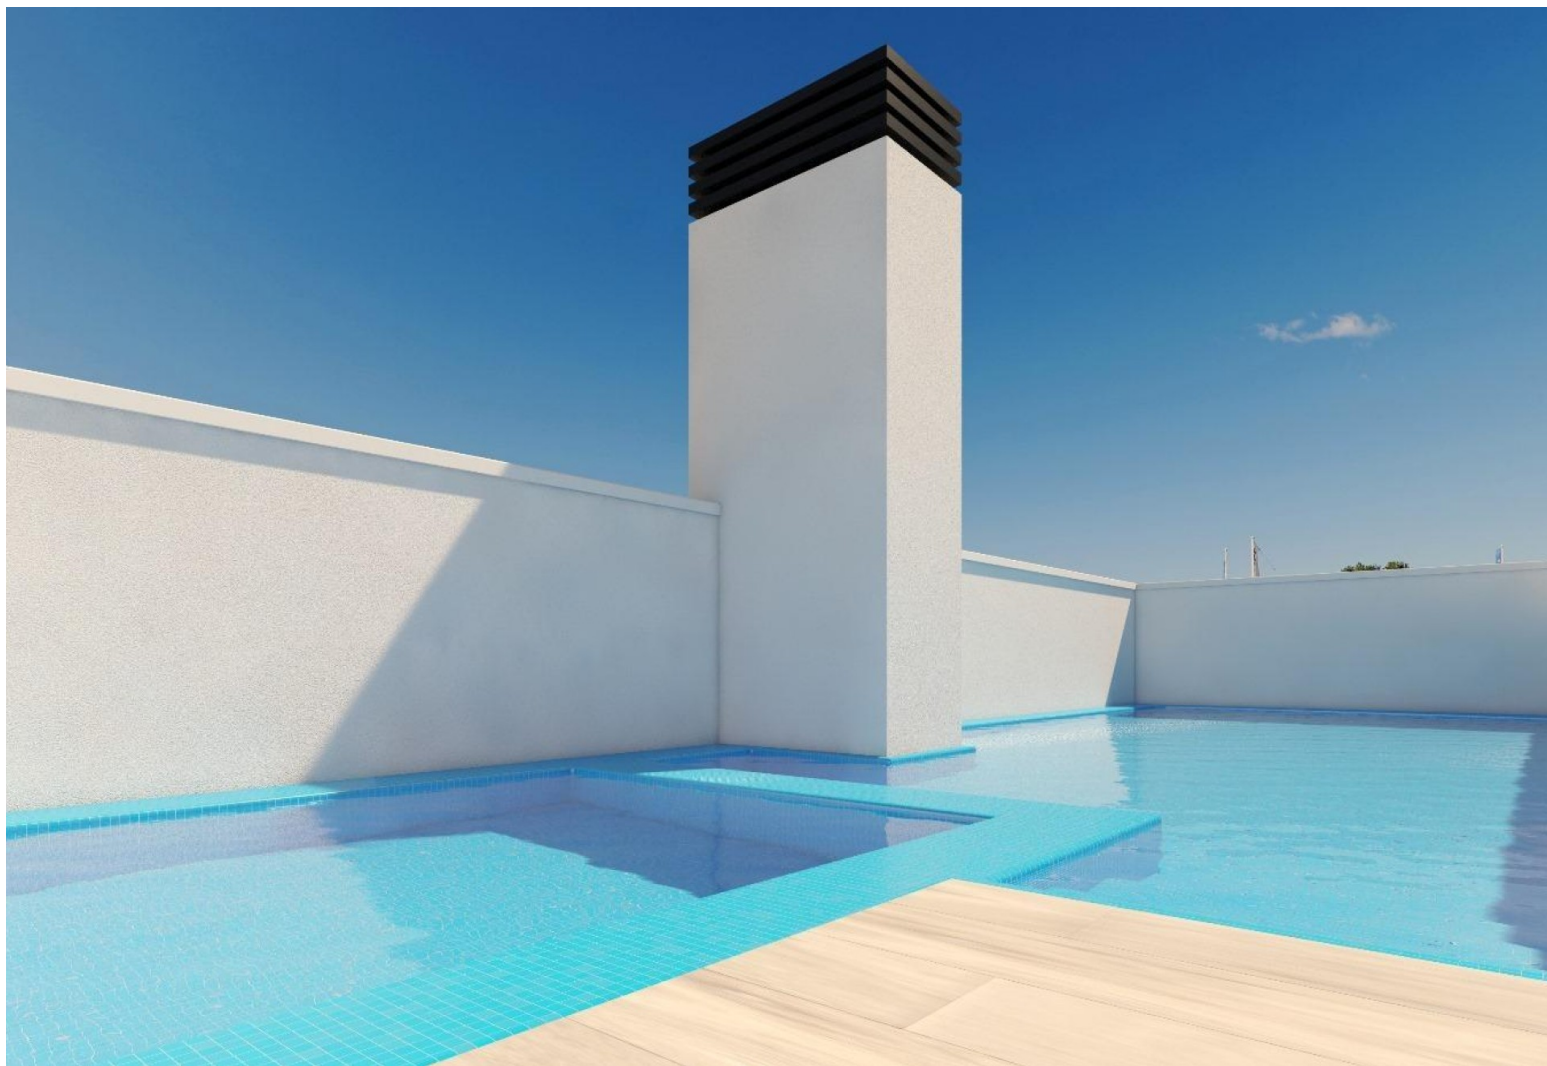

RÉE: RD-72931

Nouvelle construction · Apartment · Torrevieja

3 CHAMBRES

2 NBR. SDB

98M²

0M²

OUI

B

Appartements nouvellement construits à Torrevieja, à seulement 150m de la Playa del Cura Situation privilégiée à Torrevieja, à proximité des plages et des commodités Découvrez le meilleur de la vie côtière avec ces appartements et penthouses flambant neufs à Torrevieja, situés à seulement 150 mètres de la Playa del Cura. Ces résidences exclusives sont nichées dans un quartier animé, avec toutes les commodités essentielles à portée de main, notamment des magasins, des restaurants et des cafés. Parfaitement située sur la Costa Blanca espagnole, Torrevieja offre à ses résidents un climat méditerranéen et un mode de vie détendu, avec un accès facile aux aéroports d'Alicante (45 km) et de Murcie (65 km). Un design moderne avec des aménagements spacieux et des finitions de qualité Ce nouveau complexe résidentiel se compose de 12 appartements et penthouses luxueux, offrant des unités ...

Principales caractéristiques

- Chambres: 3
- Construit: 98m²
- Nbr. Sdb: 2
- Énergie: B

Les caractéristiques

- Air Conditioning: Pre-Installed
- Communal Pool
- Elevator/Lift
- Near Bus Route
- Near Schools
- Terrace: 8 Msq.
- Beach: 150 Meters
- Double Bedrooms: 3
- Location: Coastal
- Near Commercial Center
- Space
- Useable Build Space: 85 Msq.