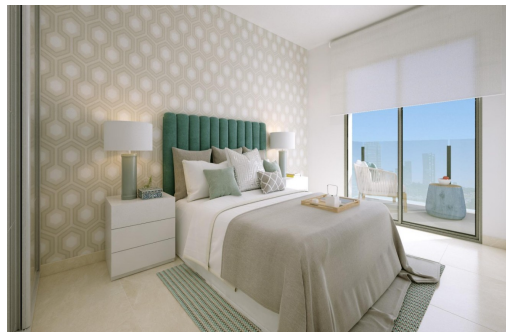

REF: RD-72931

Nueva construcción · Piso · Torre vieja

3 HABITACIONES

2 BAÑOS

98M<sup>2</sup>

0M<sup>2</sup>

SÍ

B

Apartamentos de obra nueva en Torrevieja, a 150m de la Playa del Cura ☐☐ Ubicación privilegiada en Torrevieja, cerca de playas y servicios ☐☐ Experimente la vida costera en su máxima expresión con estos apartamentos y áticos a estrenar en Torrevieja, situados a tan sólo 150 metros de la Playa del Cura. Estas exclusivas residencias están situadas en un animado barrio con todos los servicios esenciales al alcance, incluyendo tiendas, restaurantes y cafeterías. Perfectamente situada en la Costa Blanca española, Torrevieja ofrece a sus residentes un clima mediterráneo y un estilo de vida relajado con fácil acceso tanto al aeropuerto de Alicante (45 km) como al de Murcia (65 km). ☐☐ Diseño moderno con amplias distribuciones y acabados de calidad ☐☐ Este nuevo complejo residencial consta de 12 lujosos apartamentos y áticos, que ofrecen unidades de 2 y 3 dormitorios diseñadas para el confort moderno. Cada unidad cuen...