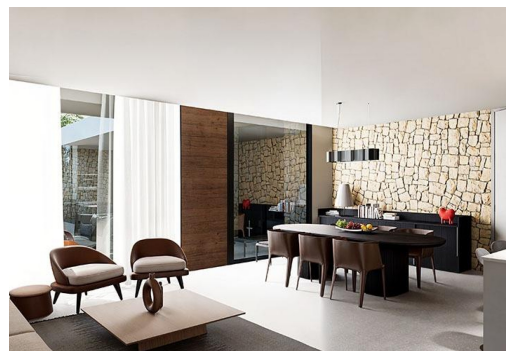

REF: RD-66862

Nueva construcción · Chalet · Torrevieja

4 HABITACIONES

3 BAÑOS

167M²

930M²

SÍ

A