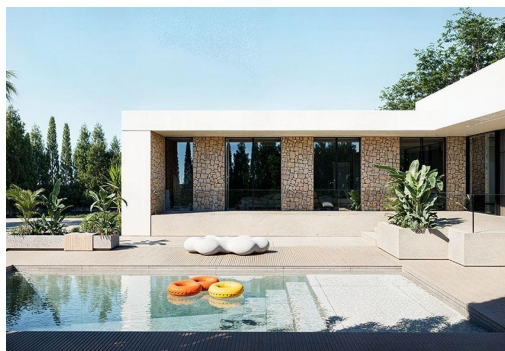

REF: RD-66862

Nueva construcción · Chalet · Torrevieja

4 HABITACIONES

3 BAÑOS

167M²

930M²

SÍ

A

La casa de sus sueños con vistas al Lago Salado - Villa de lujo personalizable en El Chaparral. Experimente lo mejor de El Chaparral, con impresionantes vistas de sol del Lago Salado. Enclavada en el corazón de El Chaparral, esta lujosa villa ofrece la mezcla perfecta de privacidad, tranquilidad y comodidad. Situado en un pintoresco barrio conocido por sus hermosas vistas al lago salado y vibrantes servicios locales, esta propiedad ofrece un estilo de vida como ningún otro. Imagínese tomando el sol en impresionantes vistas de sol desde su propia terraza, mientras disfruta de la paz y la belleza natural de esta zona excepcional. A sólo 5 km en coche de las playas de Torre Vieja y a 45 km del aeropuerto de Alicante, esta villa le ofrece lo mejor de la vida costera española. Disposición espaciosa y personalizable para adaptarse a su estilo de vida. Ubicado en una amplia parcela de 930 m², el diseño de este ...

Información clave

- Habitaciones: 4
- Construidos: 167m²
- Calificación energética: A
- Baños: 3
- Parcela: 930m²

Características

- Beach: 5000 Meters
- Gated
- Jardin
- Near Bus Route
- Near Schools
- Parking - Space
- Terrace: 66 Msq.
- Double Bedrooms: 4
- Heating: Yes, Air Conditioning: Yes
- Location: Coastal
- Near Commercial Center
- Number of Parking Spaces: 2
- Private Pool
- Useable Build Space: 150 Msq.