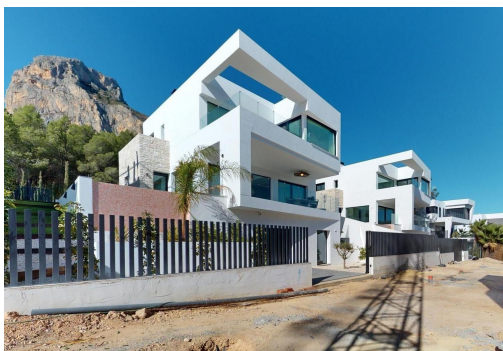

REF: RD-88923

Nueva construcción · Chalet · Polop

3 HABITACIONES

3 BAÑOS

293M²

434M²

SÍ

A

Villas de lujo de nueva construcción en Polop con impresionantes vistas. Exclusiva Promoción de 6 Villas de Lujo en Polop. Esta nueva promoción de 6 villas de lujo se encuentra en Polop, ofreciendo impresionantes vistas al mar y a la montaña. Cada villa está construida sobre una parcela independiente con piscina privada, aparcamiento, zona de barbacoa y un amplio jardín. Las villas se distribuyen en dos plantas más un semisótano, con un total de 293 m² en parcelas privadas de 434 m². Amplia distribución y diseño moderno. En la planta principal, encontrará una moderna cocina con isla, un salón-comedor diáfano, un dormitorio, un baño, una terraza cubierta y una gran terraza descubierta, perfecta para disfrutar de las vistas de Polop, Altea y las montañas de los alrededores. La primera planta cuenta con dos amplios dormitorios, dos baños y dos terrazas, cubiertas y descubiertas. El semisótano se puede conver...

Información clave

- Habitaciones: 3
- Construidos: 293m²
- Calificación energética: A
- Baños: 3
- Parcela: 434m²

Características

- Air Conditioning: Pre-Installed
- Double Bedrooms: 3
- Jardin
- Location: Rural, Mountain
- Near Schools
- Parking - Space
- Storage / Trastero
- Under-Build / Basement
- Beach: 10000 Meters
- Gated
- Key Ready
- Near Commercial Center
- Number of Parking Spaces: 2
- Private Pool
- Terrace: 52 Msq.
- Useable Build Space: 188 Msq.